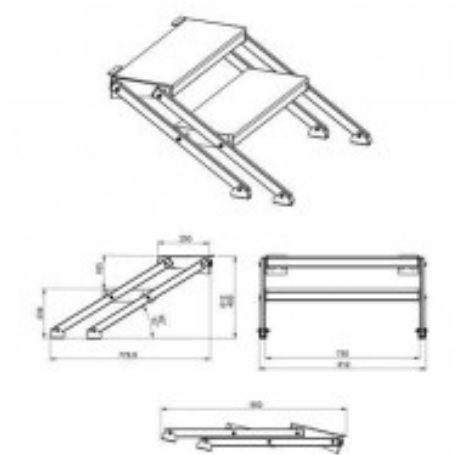

- Marca: Contest
- Serie: Contestage
- Modelo: PLT-ST4060
- Código de artículo: 10383
- Código EAN: 3662009014593

Nota: Plataforma 2 x 1 m no incluida