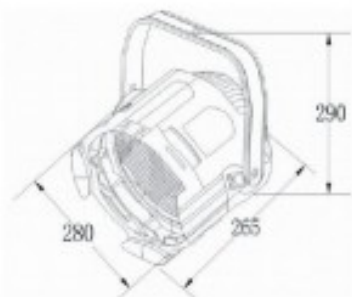

Dimensiones

Tipo de lentes

TIPO	FORMATO	GRADOS
NSP	LENTE TRANSPARENTE	15
SP	LENTE GRAVILLADO	15
MPL	LENTE CON PARTES G.	25 y 30
WAPL	LENTE CON PARTE C.	30 y 35

Lentes incluidas: