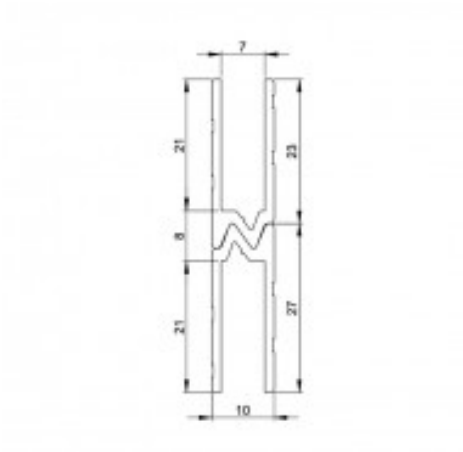

- Este modelo de perfil de aluminio híbrido, también conocido como macho/hembra se utiliza para la fabricación y reparación de maletines, cajas de transporte y almacenaje y rack para eventos. En la industria tiene otros tipos de aplicaciones.