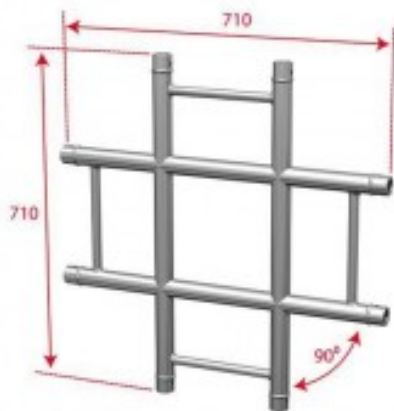

# CONTEST AGDUO29-05 TRAMO TRUSS TIPO DOBLE T

AGDUO29-05

- Tramo truss de aluminio tipo "Doble T" sección paralela de 290 mm
- 4 direcciones 90º
- Fabricación según la norma DIN ISO 4113 y las normas TUV.
- Aleación de aluminio (EN AW 6082 T6) de 50 mm de diámetro y 2 mm de espesor.
- Soportar cargas más grandes se monta con accesorios cónicos.
- Se suministra con un kit de piezas cónicas de conexión

Referencia 10045

Unidad: Precio 1 Pack  
Embalaje completo: 1 Unidad  
Gama: Truss  
Tipo: Esquina  
Color Truss: Truss plata  
Material: Fabricado en aleación de aluminio de 50 mm (EN AW 6082 T6, diámetro 50 mm, espesor 2 mm).  
Certificación: ISO DIN 4113 y TÜV.  
Compatible: Duo29  
Serie: Truss Paralelo Contestage  
Transporte especial: 1  
Marca: Contest

## Características

- Tubos de aluminio de 50mm
- Sección cuadrada de 240 mm. Distancia entre cada tubo (240 mm hacia afuera)
- Ensamblaje mediante piezas cónicas
- Sección: 290 mm
- Utilización: horizontal o vertical

## Identificación de producto

- Marca: Contest
- Modelo: AGDUO29-05
- Código de producto: 10045
- Código EAN: 3662009011707

Tubos: Ø50/2 mm  
Brazos: Ø16/2 mm

**SILUJ - [www.siluj.net](http://www.siluj.net)**