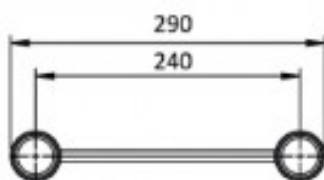

# CONTEST AGDUO29-05 TRAMO TRUSS TIPO DOBLE T

AGDUO29-05

- Tramo truss de aluminio tipo "Doble T" sección paralela de 290 mm
- 4 direcciones 90º
- Fabricación según la norma DIN ISO 4113 y las normas TUV.
- Aleación de aluminio (EN AW 6082 T6) de 50 mm de diámetro y 2 mm de espesor.
- Soportar cargas más grandes se monta con accesorios cónicos.
- Se suministra con un kit de piezas cónicas de conexión

Referencia 10045

Unidad: Precio 1 Pack  
Embalaje completo: 1 Unidad  
Gama: Truss  
Tipo: Esquina  
Color Truss: Truss plata  
Material: Fabricado en aleación de aluminio de 50 mm (EN AW 6082 T6, diámetro 50 mm, espesor 2 mm).  
Certificación: ISO DIN 4113 y TÜV.  
Compatible: Duo29  
Serie: Truss Paralelo Contestage  
Transporte especial: 1  
Marca: Contest

## Características

- Tubos de aluminio de 50mm
- Sección cuadrada de 240 mm. Distancia entre cada tubo (240 mm hacia afuera)
- Ensamblaje mediante piezas cónicas
- Sección: 290 mm
- Utilización: horizontal o vertical

## Identificación de producto

- Marca: Contest
- Modelo: AGDUO29-05
- Código de producto: 10045
- Código EAN: 3662009011707

Tubos: Ø50/2 mm  
Brazos: Ø16/2 mm

**SILUJ - [www.siluj.net](http://www.siluj.net)**