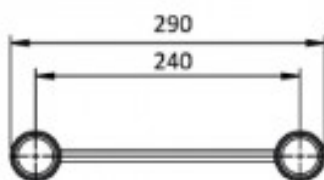

Unidad: Precio 1 Pack
Embalaje completo: 1 Unidad
Gama: Truss
Tipo: Esquina
Color Truss: Truss plata
Material: Fabricado en aleación de aluminio de 50 mm (EN AW 6082 T6, diámetro 50 mm, espesor 2 mm).
Certificación: ISO DIN 4113 y TÜV.
Compatible: Duo29
Serie: Truss Paralelo Contestage
Transporte especial: 1
Marca: Contest

Características

- Tubos de aluminio de 50mm
- Sección cuadrada de 240 mm. Distancia entre cada tubo (240 mm hacia afuera)
- Ensamblaje mediante piezas cónicas
- Sección: 290 mm
- Utilización: horizontal o vertical

Identificación de producto

- Marca: Contest
- Modelo: AGDUO29-05
- Código de producto: 10045
- Código EAN: 3662009011707

Tubos: Ø50/2 mm
Brazos: Ø16/2 mm