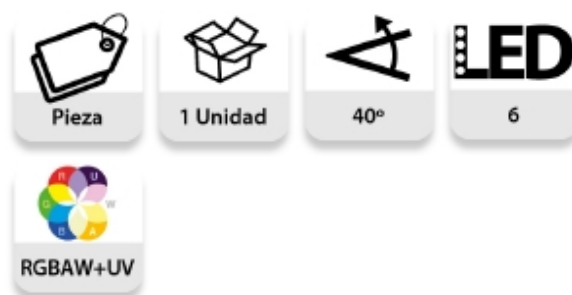

CONTEST irLEDFLA T-12x12SIXb, Proyector compacto de 12 LED 6 en 1 12W (R

Contest® 

Proyector LED compacto de 6 colores
RGBAW+UV irLEDFLAT-12x12SIXb

La potencia máxima nunca ha terminado en
un proyector tan pequeño

- Paleta de colores exclusiva
- 6 LED de 12 vatios RGBAW+UV
- Nuevo soporte de montaje con auto-bloqueo
- Nuevas opciones de control

Referencia 10143

Unidad: Precio por 1 Pieza
Embalaje completo: 1 Unidad
Apertura haz: 40°

Gama: Proyector
Tipo: Proyector Led
Número de LED: 6
Colores LED: RGBAW+UV
Potencia LED / Lámpara: 12W
Marca: Contest

Características

- 12 LED de 6 colores RGBWA+UV
- LED de 12 vatios
- Apertura de haz: 40°
- Flujo luminoso: 1400 lux a 3m
- Lentes de alto rendimiento para una distribución perfecta de la luz
- El acceso a todas las funciones a través del mando a distancia por infrarrojos
- Pantalla digital con menú desplegable para cambiar los ajustes
- Entrada y salida de alimentación mediante tomas IEC tomas
- Modo de funcionamiento:
 - 2-9 canales DMX
 - Colores fijos
 - Paso programas / dimmer con velocidad ajustable
 - Modo automático
 - Control mediante sonido
 - Modo master o esclavo
 - Editar y reproducir su propio programa de 20 pasos
- Consumo de energía: 160 W
- Alimentación: 100 / 240V - 50 / 60Hz, AC
- Entrada y salida DMX mediante conectores XLR de 3 Pin
- Soporte de doble sujeción con sistema de parada. Cerradura mecánica para prevenir que el soporte se pueda abrir completamente en el suelo.
- Medidas: 275 x 310 x 110 mm
- Peso neto: 3,4 kg