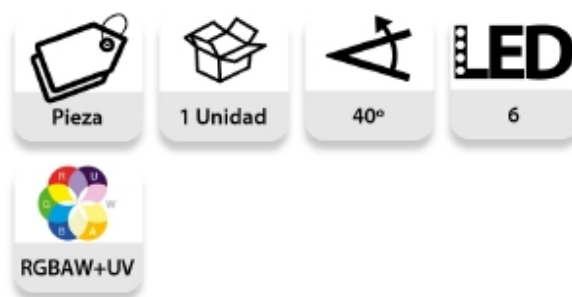

CONTEST irLEDFLA T-12x12SIXb, Proyector compacto de 12 LED 6 en 1 12W (R

Contest® 

Proyector LED compacto de 6 colores
RGBAW+UV irLEDFLAT-12x12SIXb

La potencia máxima nunca ha terminado en
un proyector tan pequeño

- Paleta de colores exclusiva
- 6 LED de 12 vatios RGBAW+UV
- Nuevo soporte de montaje con auto-bloqueo
- Nuevas opciones de control

Referencia 10143

Unidad: Precio por 1 Pieza
Embalaje completo: 1 Unidad
Apertura haz: 40°

Gama: Proyector
Tipo: Proyector Led
Número de LED: 6
Colores LED: RGBAW+UV
Potencia LED / Lámpara: 12W
Marca: Contest

Características

- 12 LED de 6 colores RGBWA+UV
- LED de 12 vatios
- Apertura de haz: 40º
- Flujo luminoso: 1400 lux a 3m
- Lentes de alto rendimiento para una distribución perfecta de la luz
- El acceso a todas las funciones a través del mando a distancia por infrarrojos
- Pantalla digital con menú desplegable para cambiar los ajustes
- Entrada y salida de alimentación mediante tomas IEC tomas
- Modo de funcionamiento:
 - 2-9 canales DMX
 - Colores fijos
 - Paso programas / dimmer con velocidad ajustable
 - Modo automático
 - Control mediante sonido
 - Modo master o esclavo
 - Editar y reproducir su propio programa de 20 pasos
- Consumo de energía: 160 W
- Alimentación: 100 / 240V - 50 / 60Hz, AC
- Entrada y salida DMX mediante conectores XLR de 3 Pin
- Soporte de doble sujeción con sistema de parada. Cerradura mecánica para prevenir que el soporte se pueda abrir completamente en el suelo.
- Medidas: 275 x 310 x 110 mm
- Peso neto: 3,4 kg