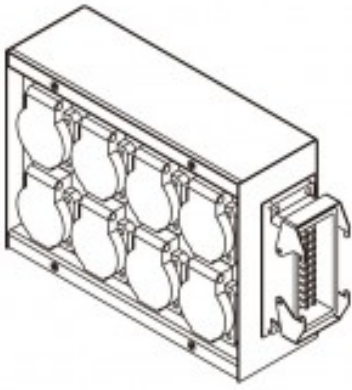

SILUJ - www.siluj.net

Siluj Iluminación S.L. | Calle La Raya 110, Pl.Trobajo del Camino, 24010 León, Spain. - Tfno: +34 987 261 335 - Fax: +34 987 263 860

El color y las imágenes contenidas en este folleto no son necesariamente representativos de los colores reales. Las especificaciones están sujetas a cambios sin previo aviso.