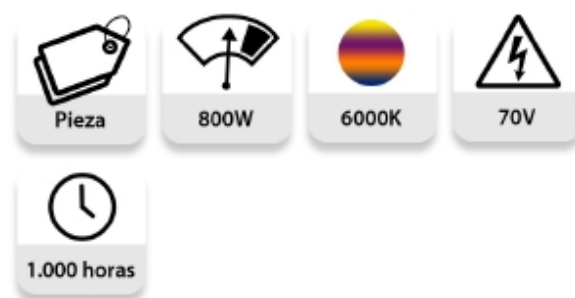

LAMPARA BA 800 SE HR UVS SYLVANIA (23992)

SYLVANIA

Lámpara Sylvania BA 800 SE UVS Sylvania

- Nombre de la lámpara: Sylvania BA 800 SE HR (UV-STOP)
- Potencia: 800 vatios
- Voltaje: 95 voltios
- Consumo: 8,5 Amperios
- Base: G22
- Flujo luminoso: 64.000 lm
- Temperatura de color: 6.000 k
- CRI: 95
- Vida útil: Según Sylvania: 1.000 horas
- Longitud: 145 mm
- Diametro 31 mm

Referencia 003-23992

Unidad: Precio por 1 Pieza
Potencia: 800W
Base: G22
Voltaje / Tensión: 70V
Temperatura de color: 6000K

Horas vida útil: 1000h
Gama: Descarga
Tipo Lámpara: MSD-BA-CSR
Marca: Sylvania

Especificaciones

- Marca: Sylvania
- Código Sylvania: 23992
- Código Siluj: 003-23992
- Nombre de la lámpara: Sylvania BA 800 SE HR (UV-STOP)
- Potencia: 800 vatios
- Voltaje: 95 voltios
- Consumo: 8,5 Amperios
- Base: G22
- Flujo luminoso: 64.000 lm
- Temperatura de color: 6.000 k
- CRI: 95
- Vida útil: Según Sylvania: 1.000 horas
- Longitud: 145 mm
- Diámetro 31 mm