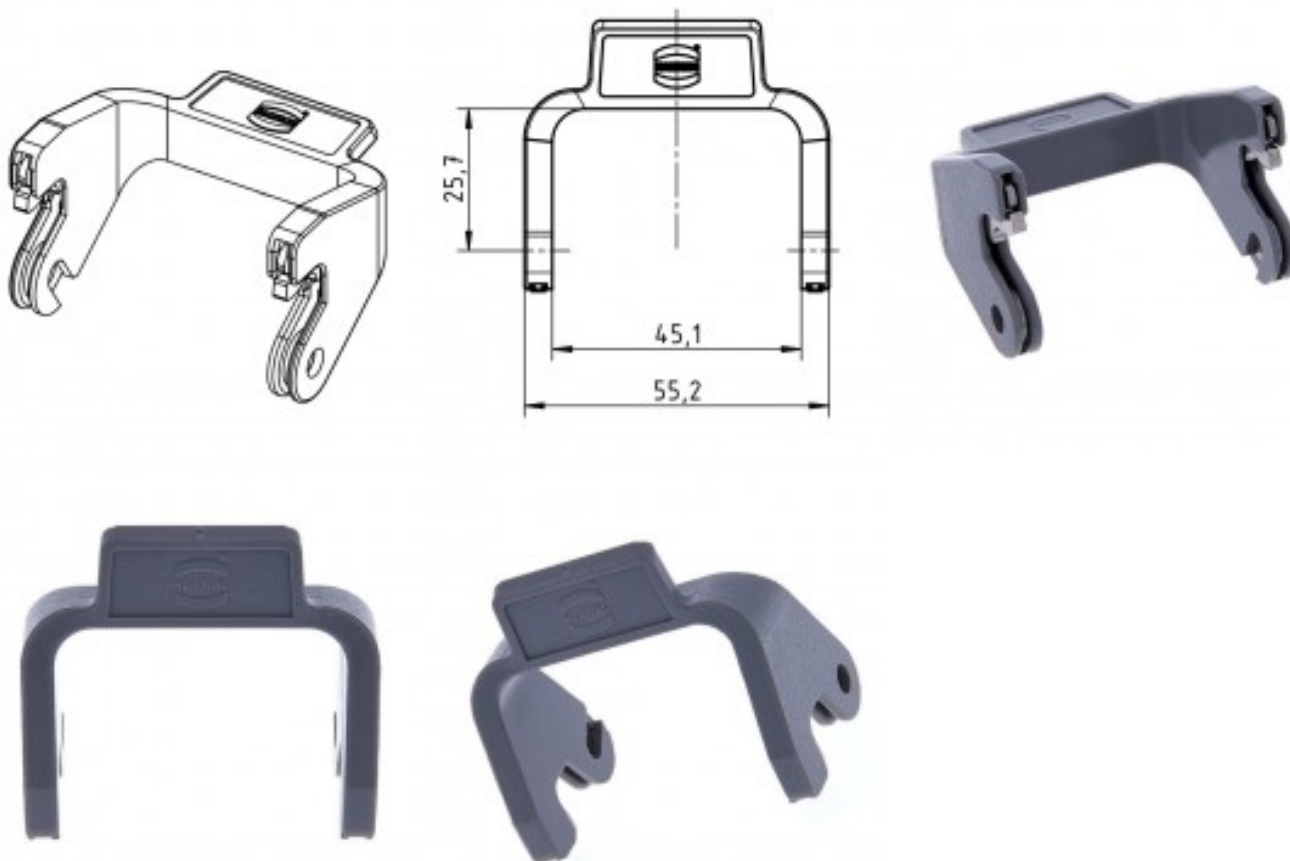

- Color: Gris
- Material de fabricación: Plástico.
- *En muchas ocasiones las condiciones de montaje, desmontaje y recogida de cables de audio e iluminación son extremas (**los técnicos lo saben**) y es posible que esta grapa se pierda o se arranque en las tareas diarias. No te preocupes Siluj dispone de este accesorio para que rápidamente sea colocada y las mangueras vuelvan a ser operativas.*