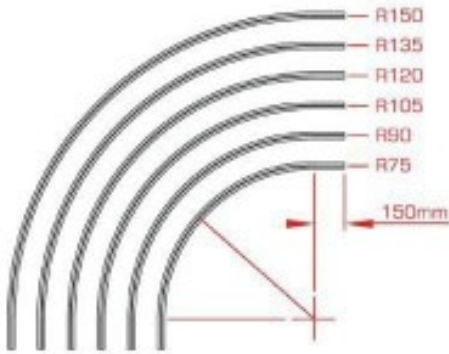

- Familia: Studio Rail Doughty