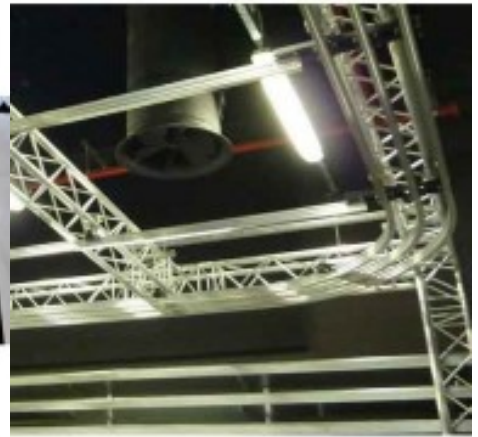

- Familia: Studio Rail Doughty