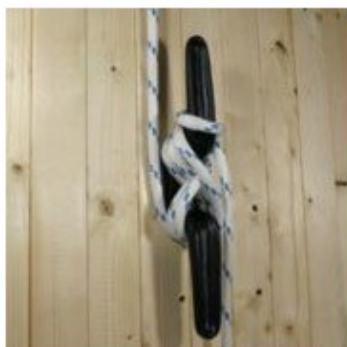

DOUGHTY ASPA PARA ATADO DE CUERDAS 285mm

ASPA PARA ATADO DE CUERDAS 285mm |
Doughty

- Este elemento es utilizado para atar las cuerdas que llegan al escenario desde la polea de principal colocada en el peine, un truss, una cercha etc.
- Fabricada en aluminio fundido de alta resistencia.

Referencia T41904

Unidad: Precio por 1 Pieza
Embalaje completo: 1 Unidad
Tipo: Cuerda teatro
Clase: Aspa

Medidas (ver dibujo)

- D1: 285mm
- D2: 40mm
- D3: 40mm
- D4: 12mm
- D5: 90mm
- D6: 40mm

- Peso neto del aspa de atado: 0,35 kg
- Peso máximo soportado: 200 kg