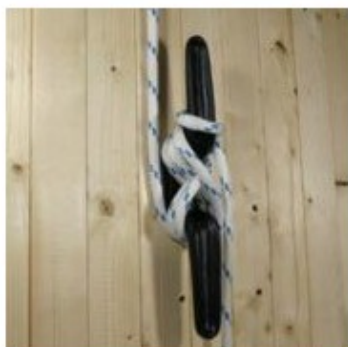

DOUGHTY ASPA PARA ATADO DE CUERDAS 285mm

ASPA PARA ATADO DE CUERDAS 285mm |
Doughty

- Este elemento es utilizado para atar las cuerdas que llegan al escenario desde la polea de principal colocada en el peine, un truss, una cercha etc.
- Fabricada en aluminio fundido de alta resistencia.

Referencia T41904

Unidad: Precio por 1 Pieza
Embalaje completo: 1 Unidad
Tipo: Cuerda teatro
Clase: Aspa

Medidas (ver dibujo)

- D1: 285mm
- D2: 40mm
- D3: 40mm
- D4: 12mm
- D5: 90mm
- D6: 40mm

- Peso neto del aspa de atado: 0,35 kg
- Peso máximo soportado: 200 kg