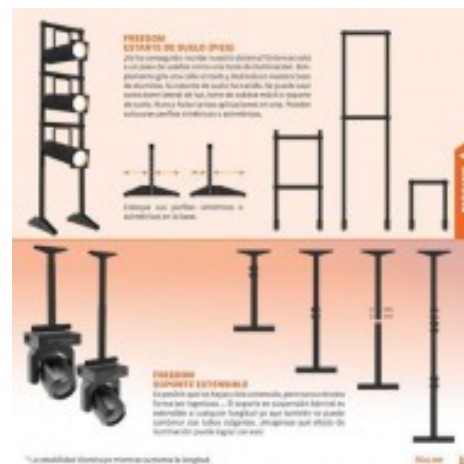

Referencia RIPFT08T

Unidad: Precio por 1 Pieza
Embalaje completo: 1 Unidad
Gama: Lateral
Color: Negro
Serie: Freedom
Longitud: 0,50 metros

- El sistema te permitirá hacer soportes extensibles, soportes para suelo, fabricar las típicas calles de teatro con diferentes alturas, columpios, etc. todo dependerá de tu imaginación.
- Este modelo de soporte es especial para soportar cabezas móviles, al ser doble en la parte superior se consigue mejor estabilidad con el movimiento de la cabeza. Es el complemento ideal junto con la armadura doble inferior (RIPFT08B).

Características

- Orificios: Laterales en todo el largo del perfil
- Material: Aluminio
- Medida del perfil: 50 cm de largo
- Color: Negro