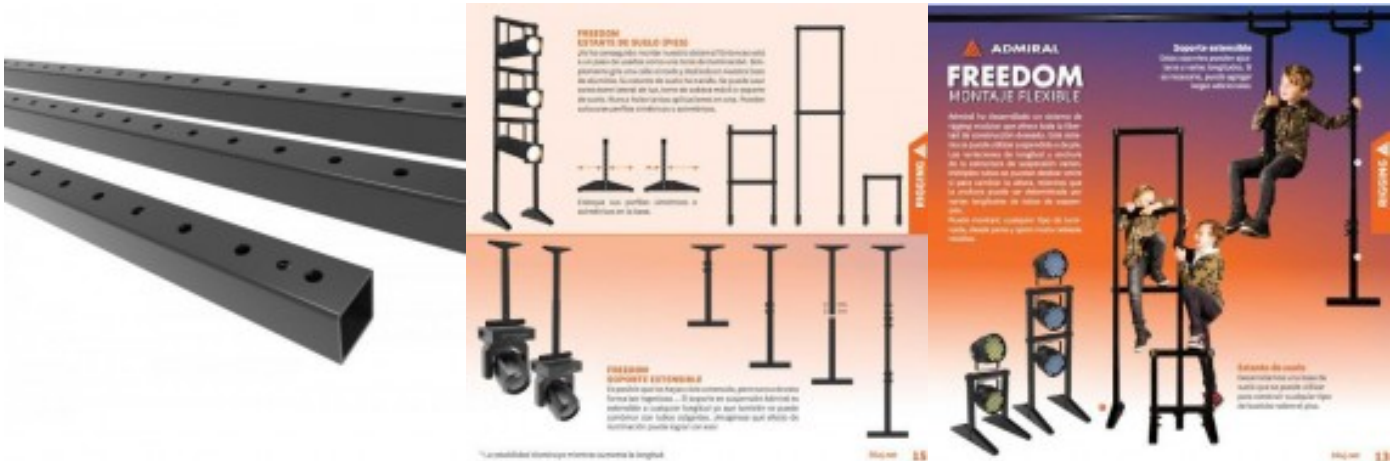

Unidad: Precio por 1 Pieza
Embalaje completo: 1 Unidad
Gama: Perfil
Tipo: Cuadrado
Serie: Freedom

- El sistema te permitirá hacer soportes extensibles, soportes para suelo, fabricar las típicas calles de teatro con diferentes alturas, columpios, etc. todo dependerá de tu imaginación.
- Este perfil longitudinal se utilizan para formar la base del sistema. Y hay tubos disponibles de 50, 100, 150 y 200 cm para adaptarse al sistema que se este diseñando. Estos tubos se pueden interconectar mediante la pieza de unión. Los perfiles tienen orificios sobre los que se montan las uniones.

Características

- Orificios: Laterales en todo el largo del perfil
- Material: Aluminio
- Medida del perfil: 4 x 4 x 150 cm de largo
- Color: Negro