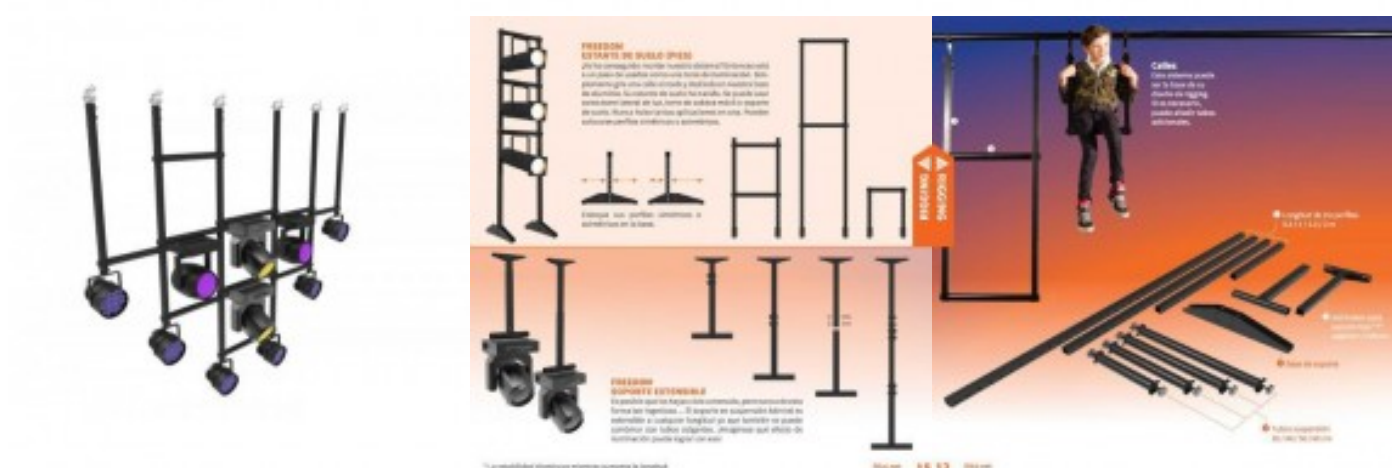

Unidad: Precio por 1 Pieza
Embalaje completo: 1 Unidad
Gama: Perfil
Tipo: Cuadrado
Serie: Freedom
Longitud: 1 metro

- El sistema te permitirá hacer soportes extensibles, soportes para suelo, fabricar las típicas calles de teatro con diferentes alturas, columpios, etc. todo dependerá de tu imaginación.
- Este perfil longitudinal se utilizan para formar la base del sistema. Y hay tubos disponibles de 50, 100, 150 y 200 cm para adaptarse al sistema que se este diseñando. Estos tubos se pueden interconectar mediante la pieza de unión. Los perfiles tienen orificios sobre los que se montan las uniones.

Características

- Orificios: Laterales en todo el largo del perfil
- Material: Aluminio
- Medida del perfil: 4 x 4 x 100 cm de largo
- Color: Negro