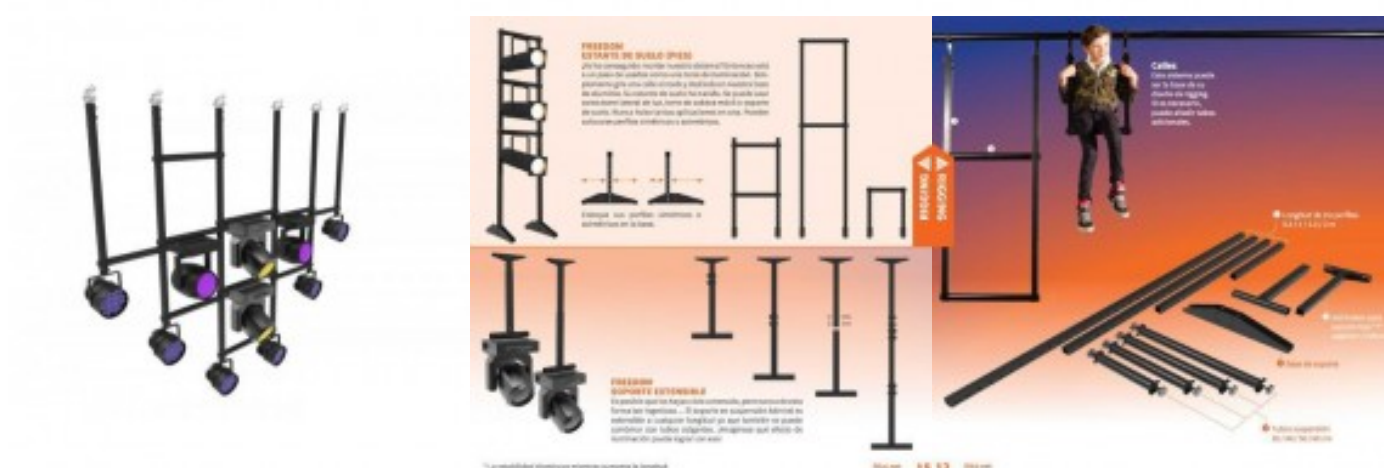

Unidad: Precio por 1 Pieza
Embalaje completo: 1 Unidad
Gama: Perfil
Tipo: Cuadrado
Serie: Freedom
Longitud: 1 metro

- El sistema te permitirá hacer soportes extensibles, soportes para suelo, fabricar las típicas calles de teatro con diferentes alturas, columpios, etc. todo dependerá de tu imaginación.
- Este perfil longitudinal se utilizan para formar la base del sistema. Y hay tubos disponibles de 50, 100, 150 y 200 cm para adaptarse al sistema que se este diseñando. Estos tubos se pueden interconectar mediante la pieza de unión. Los perfiles tienen orificios sobre los que se montan las uniones.

Características

- Orificios: Laterales en todo el largo del perfil
- Material: Aluminio
- Medida del perfil: 4 x 4 x 100 cm de largo
- Color: Negro