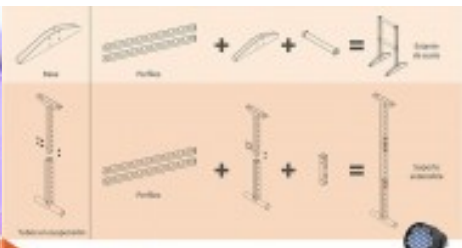

FREEDOM: CABLES