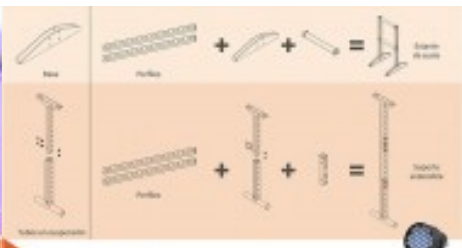

FREEDOM MONTAJE FLEXIBLE

2 PARTES BÁSICAS

Longitud de los perfiles 4,51 / 1,12 / 2,24

Unidades suspendidas

FREEDOM: CANTAS DE SUELO

RECIBIR UNIDAD