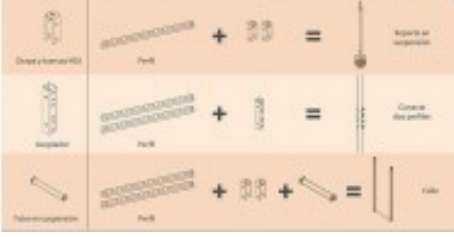

FREEDOM MONTAJE FLEXIBLE

2 PARTES BÁSICAS

Longitud de los perfiles 4,51 / 1,12 / 2,24

Unidades suspendidas

FREEDOM: CANTAS DE SUELO

RECIBIR UNIDAD