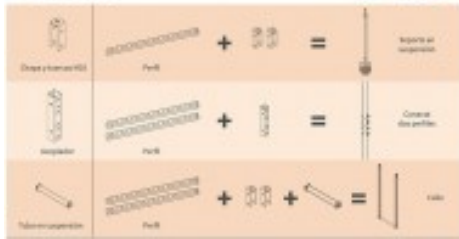

FREEDOM MONTAJE FLEXIBLE

Longitud de los perfiles
4,11 / 1,12 / 0,96

2 PARTES BÁSICAS

Iluminación suspendida

FREEDOM: CABLES EN SUSPENSIÓN