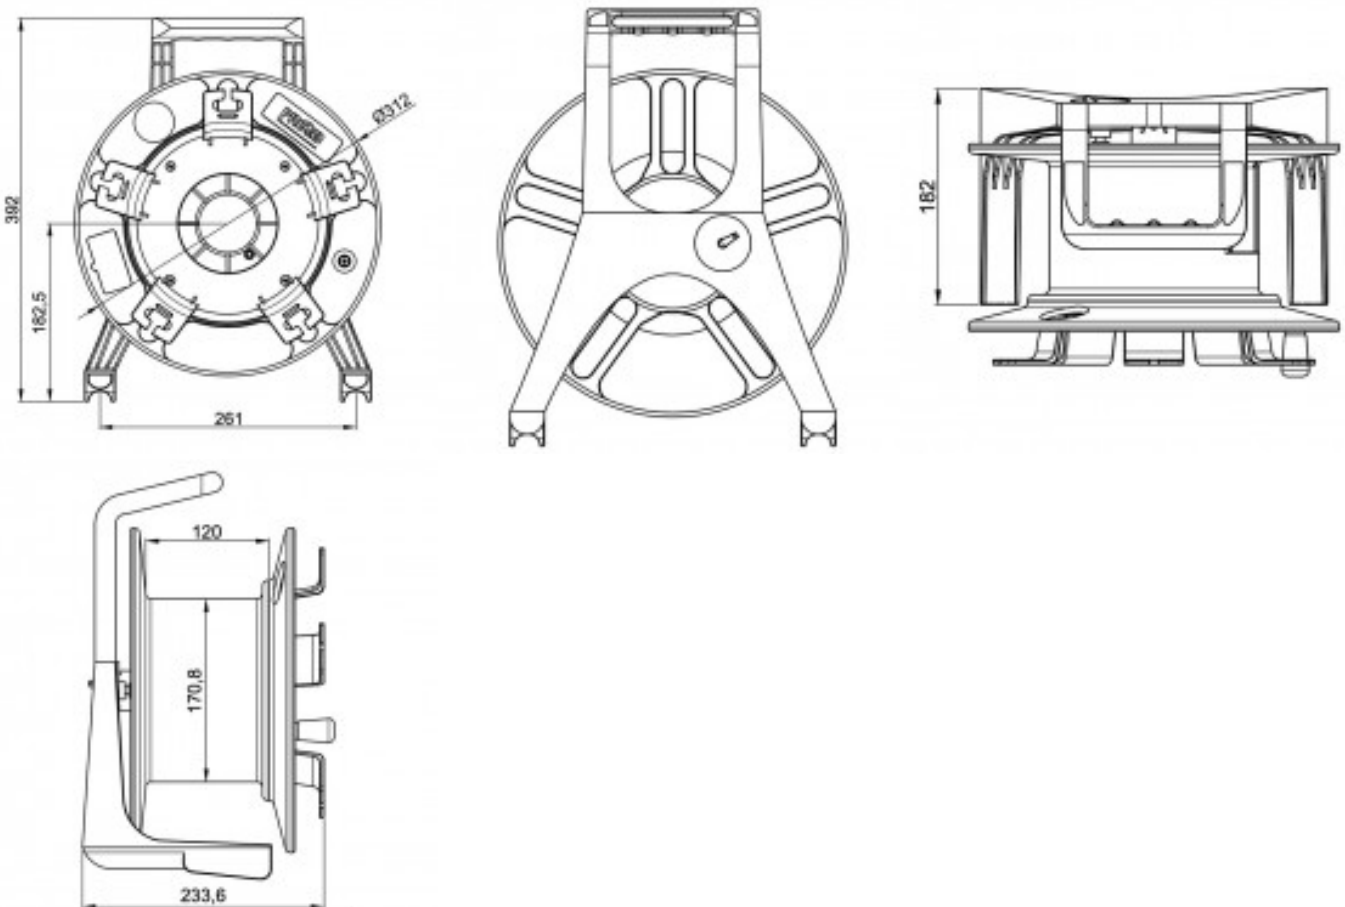

• Especificaciones Técnicas

- Peso: 1,8 Kg
- Dimensiones: 312 x 392 x 234 mm
- Diámetro interior: 171 mm
- Diámetro exterior: 312 mm
- Profundidad hasta el eje: 120 mm

• Capacidad en metros para cables en función de su diámetro

- Diámetro de cable 3 mm capacidad del carro para 640 metros
- Diámetro de cable 4 mm capacidad del carro para 360 metros
- Diámetro de cable 5 mm capacidad del carro para 230 metros
- Diámetro de cable 6 mm capacidad del carro para 160 metros
- Diámetro de cable 7 mm capacidad del carro para 120 metros
- Diámetro de cable 8 mm capacidad del carro para 90 metros
- Diámetro de cable 9 mm capacidad del carro para 70 metros
- Diámetro de cable 10 mm capacidad del carro para 58 metros
- Diámetro de cable 11 mm capacidad del carro para 48 metros
- Diámetro de cable 12 mm capacidad del carro para 40 metros
- Diámetro de cable 13 mm capacidad del carro para 35 metros
- Diámetro de cable 14 mm capacidad del carro para 30 metros
- Diámetro de cable 15 mm capacidad del carro para 25 metro