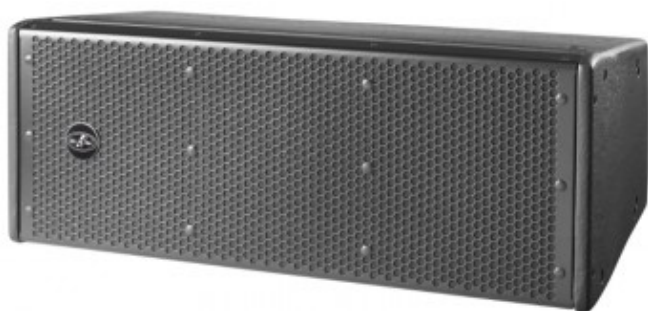

DAS AUDIO PRO WR-320DX SISTEMA PASIVO ARRAY

SOUND WITH SOUL

Sistema Line Array pasivo 2 vías WR-320DX
| DAS Audio

- SPL Max: 132 dB
- Dispersion: 90°
- Peso: 32,5 kg (71,6 lb)

Referencia 10299366

- **WR-320-DX** es un sistema line array pasivo de 2 vías con clasificación IP56, diseñado específicamente para instalaciones al aire libre, ofreciendo una protección especial contra las condiciones climáticas extremas. Equipado con dos transductores de 10" para las frecuencias bajas y medias, y un motor de compresión de 3", el sistema proporciona una cobertura horizontal nominal de 90°, ideal para una distribución uniforme del sonido en exteriores.
- El recinto está fabricado en contrachapado de abedul, recubierto con fibra de vidrio para soportar la exposición directa a la intemperie. Todos los componentes metálicos, incluidas las pletinas de unión JP-WR320, están fabricados en acero inoxidable AISI 316, garantizando una resistencia superior a la corrosión. Además, la rejilla de acero inoxidable está protegida por una triple capa textil con tela acústica, espuma y malla hidrófuga que evita la entrada de agua y polvo, maximizando la durabilidad del sistema. El diseño incluye drenajes estratégicamente colocados para prevenir la acumulación de agua en su interior, lo que añade un nivel adicional de protección en entornos con condiciones climáticas adversas.
- El WR-320-DX cubre un rango de frecuencias desde 60 Hz hasta 20 kHz, alcanzando una presión sonora máxima de 132 dB SPL. Los altavoces de 10" trabajan en paralelo, proporcionando una extensión en bajas frecuencias cuando se emplean en arreglos de 4 o más unidades. El sistema tiene una impedancia nominal de 16 ohms, lo que permite optimizar el número de canales de un amplificador en la instalación. Con una capacidad de aguante de 500 W RMS y 2000 W de potencia pico, está diseñado para aplicaciones exigentes que requieren potencia y claridad.