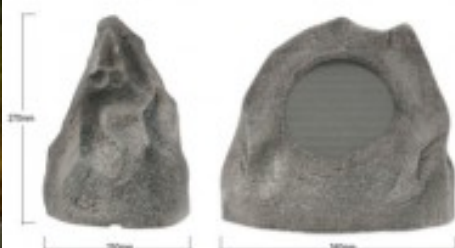

Voltaje / Tensión: Transformador fijo: 70V: 30W 100V:
30W

Rango IP: Clasificación de IP: IP56

Marca: Audibax

• Especificaciones

- Respuesta de frecuencia (-10 dB) (Hz): 75-20k
- Potencia RMS: 40W
- Potencia máxima: 80W
- Impedancia: 70V / 100V
- Sensibilidad (1W/1M) (dB): 87
- Transformador fijo:
- 70V: 30W
- 100V: 30W
- Material del recinto: LLDPE
- Clasificación de IP: IP56

• Identificación del producto

- Marca: Audibax
- Modelo: Rock 6T
- Código pedido: 10237152
- Código EAN: 7427244399098