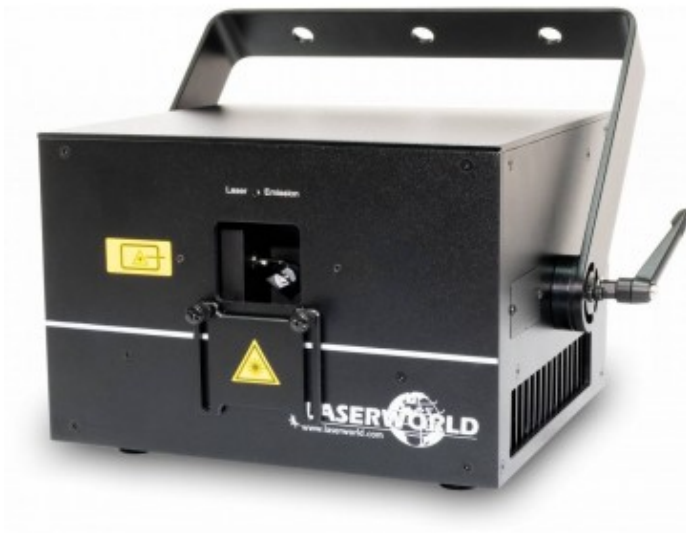

LASERWORLD DS-3000RGB (ShowNET) MK3

Laserworld DS-3000RGB MK4

- 3W de potencia garantizada
- Gráficos capaces - 40 kpps@8° ILDA
- Ángulo máximo de escaneo 50°
- Mezcla a todo color - modulación analógica
- Vigas intensas extremadamente nítidas: aprox. 4 mm de diámetro de haz y baja divergencia de 0,9 mrad
- Guarde los ajustes de seguridad directamente en el láser y se aplican en todos los modos
- Vincular múltiples unidades con la conexión de Power, DMX e ILDA
- Software de control informático gratuito - Showeditor - actualizable a Showcontroller
- Múltiples modos de control: Auto, DMX, Artnet e ILDA

Referencia 7640144997526

Unidad: Precio por 1 Pieza
Embalaje completo: 1 Unidad
Potencia: 3W RGB
Voltaje / Tensión: AC 250V - 50/60 Hz

Aplicaciones: Rental e instalación
Rango IP: IP20
Color: Negro
Peso: 43 kg
Marca: LASERWORLD

- Un láser semiprofesional a todo color de alta potencia con placa base multicontrol incorporada
 - Increíble control DMX con ajustes de seguridad internos, lo que facilita el control de varias unidades junto con el resto de su iluminación DMX
 - ¡Licencia completa de software de espectáculo láser incluida!
 - Sección de óptica sellada para un bajo mantenimiento
 - Perfecto para instalaciones de clubes nocturnos de tamaño mediano/grande, eventos en interiores y se ve increíble en producciones grande
- **Placa base ShowNET como estándar**
 - Varias opciones de control: ILDA, DMX profesional (dos modos), Art-Net profesional (dos modos), operación independiente, maestro-esclavo, receptor de transmisión ILDA, LAN (control informático, DAC integrado)
 - Crea contenido personalizado, almacénalo dentro del láser y reproduce en diferentes modos
 - Software gratuito de control de espectáculos láser incluido