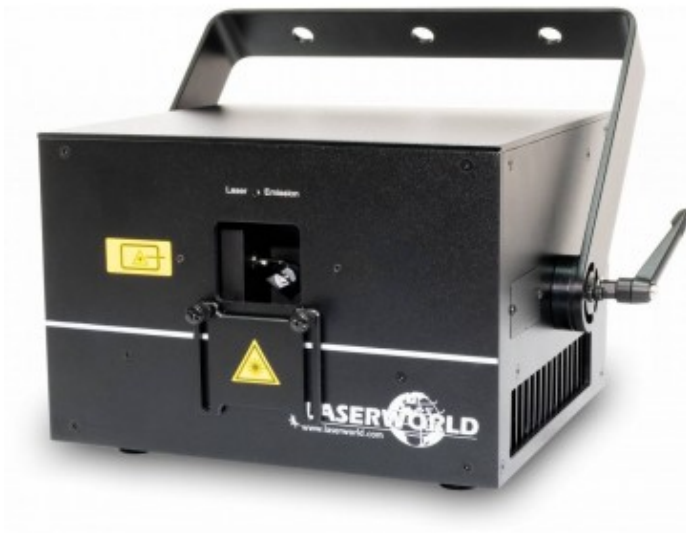

# LASERWORLD DS-3000RGB (ShowNET) MK3

## Laserworld DS-3000RGB MK4

- 3W de potencia garantizada
- Gráficos capaces - 40 kpps@8° ILDA
- Ángulo máximo de escaneo 50°
- Mezcla a todo color - modulación analógica
- Vigas intensas extremadamente nítidas: aprox. 4 mm de diámetro de haz y baja divergencia de 0,9 mrad
- Guarde los ajustes de seguridad directamente en el láser y se aplican en todos los modos
- Vincular múltiples unidades con la conexión de Power, DMX e ILDA
- Software de control informático gratuito - Showeditor - actualizable a Showcontroller
- Múltiples modos de control: Auto, DMX, Artnet e ILDA

Referencia 7640144997526

Unidad: Precio por 1 Pieza  
Embalaje completo: 1 Unidad  
Potencia: 3W RGB  
Voltaje / Tensión: AC 250V - 50/60 Hz

Aplicaciones: Rental e instalación  
Rango IP: IP20  
Color: Negro  
Peso: 43 kg  
Marca: LASERWORLD

- Un láser semiprofesional a todo color de alta potencia con placa base multicontrol incorporada
  - Increíble control DMX con ajustes de seguridad internos, lo que facilita el control de varias unidades junto con el resto de su iluminación DMX
  - ¡Licencia completa de software de espectáculo láser incluida!
  - Sección de óptica sellada para un bajo mantenimiento
  - Perfecto para instalaciones de clubes nocturnos de tamaño mediano/grande, eventos en interiores y se ve increíble en producciones grande
- **Placa base ShowNET como estándar**
    - Varias opciones de control: ILDA, DMX profesional (dos modos), Art-Net profesional (dos modos), operación independiente, maestro-esclavo, receptor de transmisión ILDA, LAN (control informático, DAC integrado)
    - Crea contenido personalizado, almacénalo dentro del láser y reproduce en diferentes modos
    - Software gratuito de control de espectáculos láser incluido