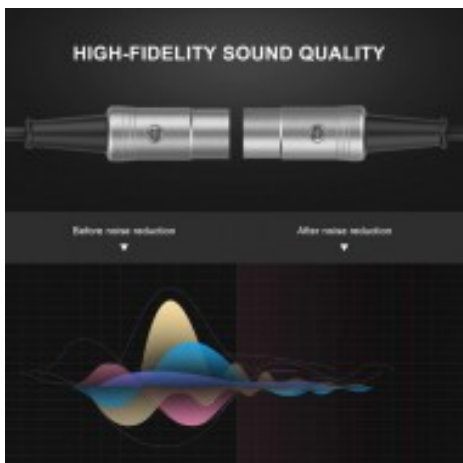

# Audibax Pro Cable Midi Profesional 3 m Negro

Audibax Pro Cable Midi Profesional 3 Metros Negro

- La serie Pro de Audibax proporciona una transmisión de señal ultrapura y precisa. Estos cables incluyen conectores de alta calidad y un diseño de baja capacitancia, lo que ofrece un rendimiento fiable y un sonido superior en todas las conexiones de tus equipos. Posee una configuración que elimina cualquier ruido no deseado.
- La serie Pro está diseñada para aquellas personas que están buscando una alta calidad de sonido y no quieren renunciar al más mínimo detalle. Los componentes adicionales de alta calidad proporcionan una reproducción de sonido limpia y precisa.

- Características generales de la serie Pro
  - Diseño de bajo ruido con reproducción dinámica completa
  - Conectores Pro Jack Mono de alta calidad
  - Conectores de alto rendimiento
- Características del cable
  - Serie : Pro
  - Tipo : MIDI 5 PINES
  - Diseño de bajo ruido con reproducción dinámica completa
  - Cable con máximo aislamiento.
  - Conectores de alto rendimiento
  - Diámetro de cable 5 mm.
  - Sección del conductor 0.11 mm.
  - Recubrimiento de PVC de gran durabilidad.
  - Longitud : 3 metros.
  - Color : Negro
- Características Conector A
  - Conector : MIDI
  - Número de Pines : 5
  - Contactos de Conector : Plateado
  - Color : Negro
  - Fabricante Conector A : Audibax
  - Serie Conector A : Pro
- Características Conector B
  - Conector : MIDI
  - Número de Pines : 5
  - Contactos de Conector : Plateado
  - Color : Negro
  - Fabricante Conector B : Audibax
  - Serie Conector B : Pro
- **Identificación del producto**
  - Marca: Audibax
  - Modelo: Cable Midi 3 Metros
  - Código para pedidos: 10088336
  - Código EAN: 643415971239