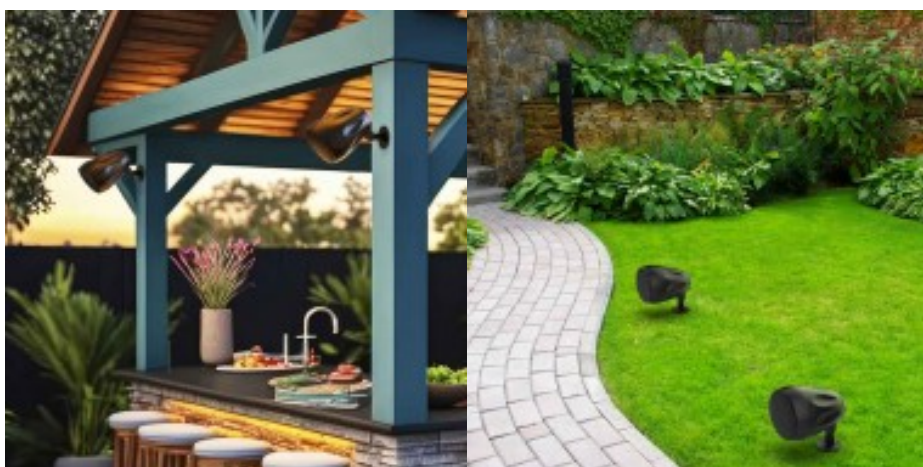

Referencia 10237149

Unidad: Precio por 1 Par
Embalaje completo: 2 Unidades
Potencia: 40W
Voltaje / Tensión: C70V: 2.5W-5W-10W-20W-NC & 8 ohmios C100V: 5W-10W-20W-40W-NC & 8 ohmios
Aplicaciones: Instalación
Gama: Audio
Tipo: Altavoz grave 6"
Rango IP: IP65
Color: Negro
Tamaño: 208 x 208 x 280 mm
Marca: Audibax

• Características

- 2 unidades
- Respuesta de frecuencia: 100Hz-20kHz
- Potencia RMS: 40W
- Impedancia nominal: 8 ohmios
- Sensibilidad (1W/1M): 85dB
- Woofer: cono de polipropileno de 6,5"
- Tweeter: cúpula de seda de 1"
- Transformador:
  - C70V: 2.5W-5W-10W-20W-NC & 8 ohmios
  - C100V: 5W-10W-20W-40W-NC & 8 ohmios
- Nivel IP: IP66 (Solo montaje en pared o suelo)
- Tamaño: 208 x 208 x 280 mm (8,2" x 8,2" x 11")

• Identificación del producto

- Marca: Audibax
- Modelo: Ground 6T
- Código para pedidos: 10237149
- Código EAN: 7427244399067