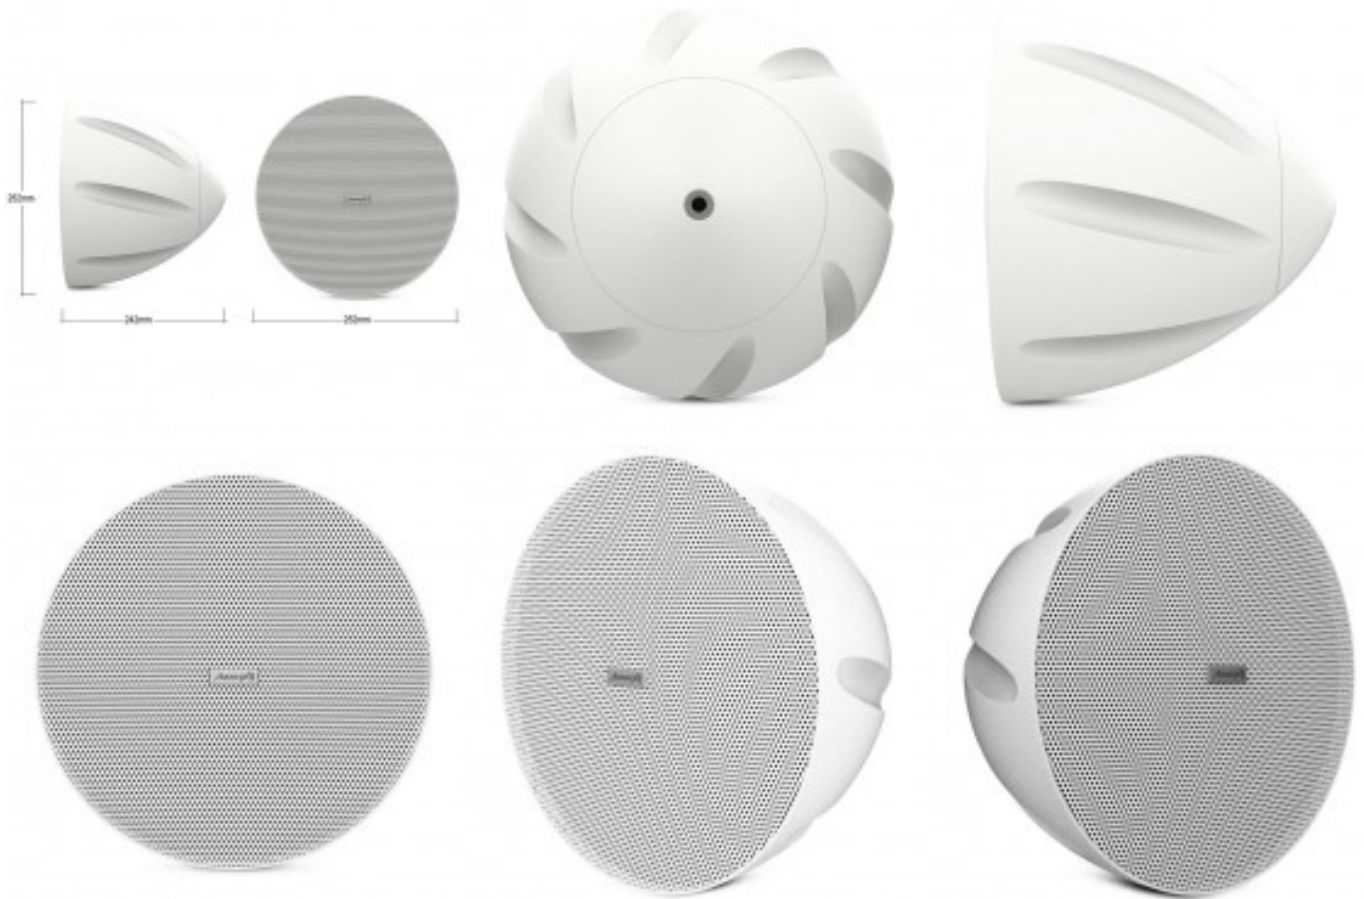

SILUJ - www.siluj.net

Siluj Iluminación S.L. | Calle La Raya 110, Pl.Trobajo del Camino, 24010 León, Spain. - Tfno: +34 987 261 335 - Fax: +34 987 263 860

El color y las imágenes contenidas en este folleto no son necesariamente representativos de los colores reales. Las especificaciones están sujetas a cambios sin previo aviso.