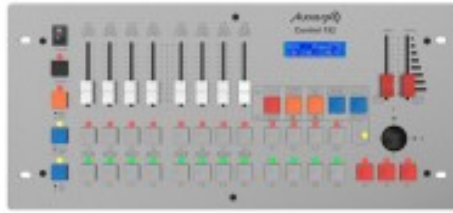

SILUJ - www.siluj.net

Siluj Iluminación S.L. | Calle La Raya 110, Pl.Trobajo del Camino, 24010 León, Spain. - Tfno: +34 987 261 335 - Fax: +34 987 263 860

El color y las imágenes contenidas en este folleto no son necesariamente representativos de los colores reales. Las especificaciones están sujetas a cambios sin previo aviso.