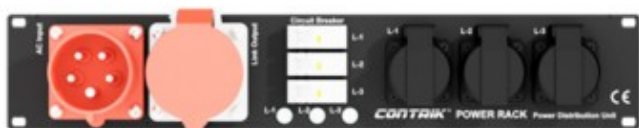

CONTRIK CPR32-C2-F9-CB DISTRIBUIDOR DE ENERGIA

Power Rack Xtreme CPR32-C2-F9-CB Contrik

- 1 conector CEE32A de entrada + 1 CEE32A para cadena, 9 Schuko 16A para salida
- Protección del circuito: 1x RCCB (3 polos + N), 3x MCB (1 polo). Atrás: SALIDA 6x Schuko
- El **Power Rack Xtreme de Contrik** es una solución de distribución potente y altamente confiable para instalación en Rack de 19"
- Es ideal para aplicaciones de cableado rack de amplificadores, distribución de energía para pantallas y equipos audiovisuales

Referencia 1029170

Unidad: Precio por 1 Pieza
Embalaje completo: 1 Unidad
Voltaje / Tensión: 415 V/AC, 50 Hz
Aplicaciones: Rental e instalación
Gama: Distribuidor de energía
Rango IP: IP20

Color: Negro
Tamaño: 483 x 88 x 104 mm (sin herrajes)
Peso: 3,8 kg
Marca: Contrik