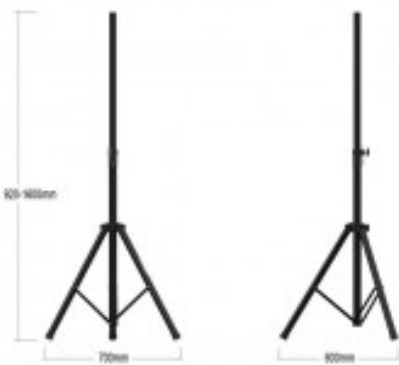

Audibax Neo 121 Tripode Altavoz Profesional de Aluminio con Easy Lock Hasta 40 K

Trípode profesional de aluminio con Easy Lock
Hasta 40 K | Audibax NEO 121

- El trípode de altavoz **Neo 121** ha sido diseñado buscando la combinación perfecta de elegancia, durabilidad y funcionalidad
- El **Neo 121** ha sido meticulosamente creado para satisfacer tus necesidades de soporte de altavoces, ya sea en casa, en un estudio de grabación, en una sala de conciertos o en cualquier otro lugar donde la calidad del sonido sea primordial
- **Robustez y estabilidad:** Sus materiales de alta calidad aseguran una base sólida y estable para tus altavoces, reduciendo las vibraciones no deseadas y asegurando un sonido claro y preciso

Referencia 10268543

Unidad: Precio por 1 Pieza

Embalaje completo: 1 Unidad
Aplicaciones: Rental e instalación
Tipo: Trípode altavoz
Clase: Trípode Altavoz
Color: Negro
Tamaño: Altura ajustable desde 67cm a 1,15m
Material: Aluminio
SWL: 40 Kg
Peso: 2 kg
Marca: Audibax

- **Ajustable y versátil:** La altura del **Neo 121** es ajustable, lo que te permite colocar tus altavoces a la altura perfecta para obtener la mejor experiencia auditiva. Además, su plataforma de montaje es compatible con una amplia gama de altavoces, lo que garantiza que encajará con tu sistema de sonido
- **Montaje sencillo y portabilidad:** Su funcional diseño hace del **Neo 121** un soporte fácil y cómodo de montar y transportar
- **Características**
 - Robusto
 - Fabricado en aluminio
 - Color Negro
 - Hasta 40 Kg de carga
 - Altura ajustable desde 67cm a 1,15m
 - Color: Negro
- **Identificación producto**
 - Marca: Audibax
 - Familia Audibax: Trípodes, soportes y accesorios
 - Modelo: NEO 121
 - Código pedido: 10268543
 - Código EAN: 7427254439227

SAFETY LOCK-IN PIN

EASY TO USE
ADJUSTABLE SPEAKER STAND SET

SPEAKER NOT INCLUDED

LOAD CAPACITY: 40KG
MATERIAL: METAL
COLOR: BLACK