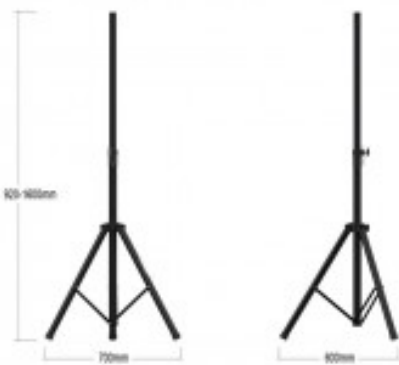

Referencia 10268543

Unidad: Precio por 1 Pieza

Embalaje completo: 1 Unidad  
Aplicaciones: Rental e instalación  
Tipo: Trípode altavoz  
Clase: Trípode Altavoz  
Color: Negro  
Tamaño: Altura ajustable desde 67cm a 1,15m  
Material: Aluminio  
SWL: 40 Kg  
Peso: 2 kg  
Marca: Audibax

- **Ajustable y versátil:** La altura del **Neo 121** es ajustable, lo que te permite colocar tus altavoces a la altura perfecta para obtener la mejor experiencia auditiva. Además, su plataforma de montaje es compatible con una amplia gama de altavoces, lo que garantiza que encajará con tu sistema de sonido
- **Montaje sencillo y portabilidad:** Su funcional diseño hace del **Neo 121** un soporte fácil y cómodo de montar y transportar
- **Características**
  - Robusto
  - Fabricado en aluminio
  - Color Negro
  - Hasta 40 Kg de carga
  - Altura ajustable desde 67cm a 1,15m
  - Color: Negro
- **Identificación producto**
  - Marca: Audibax
  - Familia Audibax: Trípodes, soportes y accesorios
  - Modelo: NEO 121
  - Código pedido: 10268543
  - Código EAN: 7427254439227

ADJUSTABLE HEIGHT  
FINE PRE-SET LOCKABLE HEIGHTS

MAXIMUM HEIGHT 115 CM  
MINIMUM HEIGHT 67 CM

**SAFETY LOCK-IN PIN**

**EASY TO USE**  
**ADJUSTABLE SPEAKER STAND SET**

**SPEAKER NOT INCLUDED**

**LOAD CAPACITY: 40KG**  
**MATERIAL: METAL**  
**COLOR: BLACK**