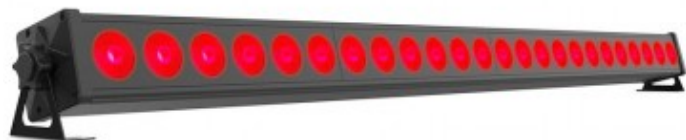

# Audibax Bar 243 RGB Pixel Barra Led 24 x 3W LEDRGB

Barra 24 LED de 3W RGB Pixel. Audibax BAR 243 RGB PIXEL

- La **Audibax Bar 243 RGB** es una barra de iluminación que emite una potente fuente de luz LED de colores brillantes, generando combinaciones de colores que crearán una fantástica experiencia lumínica
- Nuestra barra de iluminación **Bar 243 RGB** está compuesta por 24 luces LED RGB 3 en 1 de 3W de potencia
- Funciona en modo DMX512, maestro-esclavo, autónomo y sonido
- Cuenta con una fabricación robusta y está preparado para poder instalarse tanto en el techo, como en el suelo
- Todas las funciones importantes se controlan desde su pantalla LED o con el mando a distancia que tiene incluido

Referencia 10223704

Unidad: Precio por 1 Pieza  
Embalaje completo: 1 Unidad  
Apertura haz: 25º  
Potencia: 72W  
Voltaje / Tensión: 230- 50/60Hz  
Aplicaciones: Rental e instalación  
Gama: Barra

Tipo: Barra LED RGB  
Rango IP: IP20  
Color: Negro  
Número de LED: 24 LED de 3W  
Colores LED: RGB  
Tamaño: 1050 x 65 x 80 mm con soportes  
Número de canales: Modo DMX: 2, 4, 6, 7, 12 ó 24 canales  
Marca: Audibax

#### • Características

- Barra LED RGB, 24 LED 3 W
- Potencia: 80W
- Fuente de luz: 24 LED 3W RGB 3 en 1
- Modo DMX: 2, 4, 6, 7, 12 ó 24 canales
- Modo Control: DMX512, maestro-esclavo, AUTO, sonido
- Control pixel: 8 secciones de 3 LED
- Voltaje: AC90V-240V 50HZ/60HZ
- Incluye control remoto
- Fabricación robusta
- Para instalación techo o suelo
- Color: Negro
- Medidas: 105 x 6.5 x 8 cm

#### • Contenido del paquete

- 1 Barra LED BAR 243 RGB PIXEL
- 1 Mando control
- 1 Cable alimentación
- 1 Manual usuario