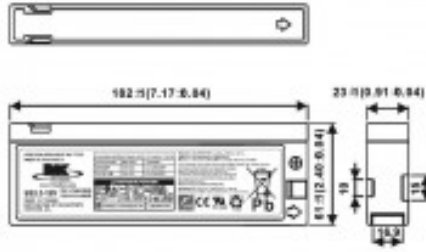

SILUJ - www.siluj.net

Siluj Iluminación S.L. | Calle La Raya 110, Pl.Trobajo del Camino, 24010 León, Spain. - Tfno: +34 987 261 335 - Fax: +34 987 263 860

El color y las imágenes contenidas en este folleto no son necesariamente representativos de los colores reales. Las especificaciones están sujetas a cambios sin previo aviso.