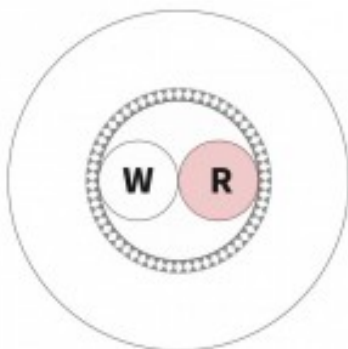

- **Descripción de la construcción**

- Calibre: 2 x 0,22mm² cobre trenzado de 7 x 0,20 mm alambres de cobre simples
- Colores del cable interno: Rojo y Blanco
- Sólo tienen conectado el pin 1, 2 y 3
- Blindaje: Trenza de cobre de alambres simples estañados 64 x 0,12 mm
- Pantalla primera: Funda con doble lámina de aluminio.
- Pantalla segunda: Trenza de cobre fabricada de estaño filamentos individuales nom. cubrir 75%
- Diámetro: 6,5 mm
- Color exterior: Negro

- **Especificaciones eléctricas**

- Impedancia: 120 Ω
- Resistencia del conductor: Máx. 80 Ω/km
- Resistencia de salida: > 10Ω x cm

- **Especificaciones mecánicas**

- Radio de curvatura mínimo
  - En caso de uso sólido: 8x diámetro exterior
  - Cuando se usa con flexibilidad: 10x diámetro exterior

- **Identificación**

- Conectores: 1 XLR 5 Pin hembra color negro y 1 XLR 5 Pin macho color negro
- **Longitud: 20 m**
- Color exterior cable: Negro
- Resistencia: 120 Ohm
- Incluye una funda retráctil muy útil para marcar los metros, o poner el logo de la empresa

- **Aplicaciones**

- Instalaciones fijas, teatros, auditorios, disco, etc
- Aplicaciones móviles, empresas de alquiler de equipamiento de iluminación, compañías de teatro, eventos, etc.

- **Accesorios**

- Flightcase de transporte y almacenaje
- Bridas de velcro
- Distribuidores de señal DMX
- Adaptadores de señal DMX de 3 Pin a 5 Pin y de 5 Pin a 3 Pin
- Conectores aéreos y chasis de 5 Pin
- Paneles con conector XLR de chasis