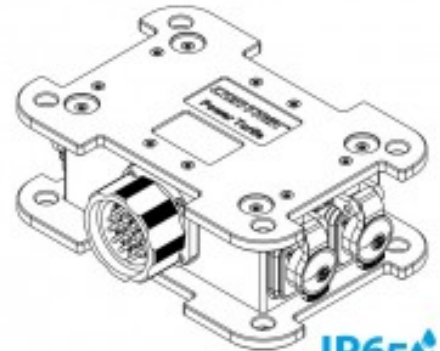

IP65
waterproof

IP65
waterproof