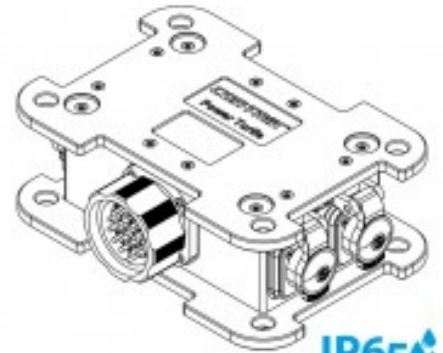

IP65
waterproof

IP65
waterproof