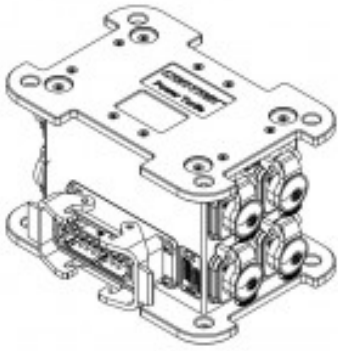

las situaciones.

- **Contrik | Una marca del Grupo Neutrik**

IP65
waterproof