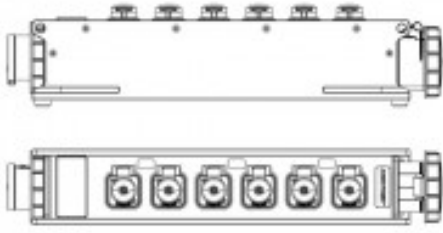

IP65
waterproof

IP65
waterproof