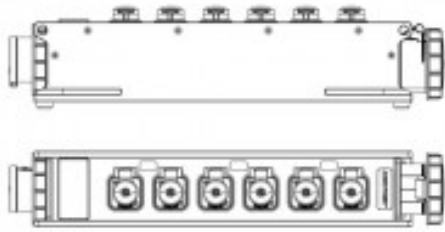

IP65
waterproof

IP65
waterproof