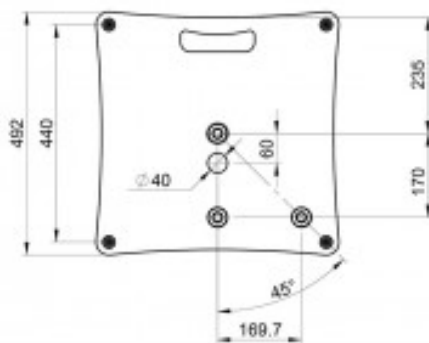

- El soporte STICK-SB cuenta con una base de acero, robusta y grande, para mantener un equilibrio firme.
- Está equipada con 3 roscas interiores M20 para el montaje descentrado de pesos.
- Se puede regular hasta 1,80 m de altura mediante un tubo de extensión de 35 mm. Extensible en tramos de 85 mm.
- Un asa integrada en la base permiten un transporte cómodo

• Características

- Tipo de producto: Soportes y trípodes
- Tipo: Soportes para iluminación o altavoces
- Material del tubo: Acero
- Color de tubo y base: Negro
- Altura mínima: 1.100 mm
- Altura máxima: 1.180 mm
- Altura ajustable: Pomo y pasador de seguridad
- Número de extensiones: 1
- Material de la base: Acero
- Material del sistema de ajuste de altura: Acero
- Dimensiones de la base: 492 x 492 mm
- Capacidad de carga máxima: 20 kg
- Peso base y tubo extensible: 10,7 kg

• Identificación

- Marca: HILEC
- Modelo: STICK-SB
- Código HILEC: H11416
- Código EAN: 3662009025186