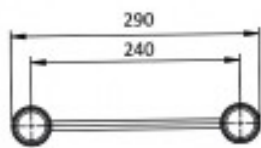

Color Truss: Truss blanco
Material: Fabricado en aleación de aluminio de 50 mm (EN AW 6082 T6, diámetro 50 mm, espesor 2 mm)
Certificación: ISO DIN 4113 y TÜV
SWL: Ver tabla en sección de descargas
Peso: 1,7 kg
Marca: Contest

1. Certificación ISO DIN 4113 y TÜV.
   - Fabricado en aleación de aluminio de 50 mm (EN AW 6082 T6, diámetro 50 mm, espesor 2 mm).
   - Los conectores y pines cónicos permiten montarlo rápidamente, y garantizan una instalación muy segura, estable y resistente. Desmontarlo también es muy rápido.
   - Ideal para longitudes cortas
   - Las estructuras **DUO29** de Contestage son fáciles de instalar. Esta gama de tamaño reducido es ideal para cargas relativamente grandes en longitudes cortas.
     - Instalación/desmontaje rápido
     - Sección transversal de 290 mm | Tubo de 50 mm
     - Manguitos de unión incluidos (conectores cónicos y pasadores)
   - Los truss de la serie DUO se utilizan en pequeños escenarios para la construcción de stand en feria, en locales comerciales, para decoración. A pesar de sus pequeñas dimensiones el sistema dispone de espacio libre para la instalación de iluminación, cámaras, equipos audiovisuales, carteles publicitarios y elementos decorativos.
2. **Características**
     - Medidas: 290 x 290 mm
     - Peso: 1,7 kg
     - Color: Blanco
     - Diametro tubos principales: 50 x 2 mm
   - **Identificación**
     - Marca: Contestage
     - Familia Contestage: DUO20 W
     - Modelo: DUO29-029W
     - Código EAN: 3662009025445