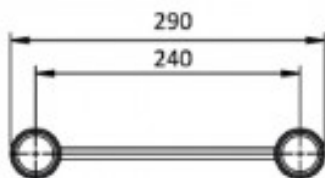

Referencia H11304

Unidad: Precio por 1 Pieza
Embalaje completo: 1 Unidad
Gama: Truss
Tipo: Tramo
Color Truss: Truss negro
Material: Fabricado en aleación de aluminio de 50 mm
(EN AW 6082 T6, diámetro 50 mm, espesor 2 mm)
Certificación: Certificación ISO DIN 4113 y TÜV

Compatible: Duo29
SWL: Ver tabla de cargas
Serie: Truss Paralelo Contestage
Transporte especial: 1
Peso: 2,10 kg
Marca: Contest

• Características

- Truss color negro
- Tubos principales de 50 mm (distancia exterior entre tubos 290 mm)
- Tubos secundarios de 16 mm
- Angulo de 3 direcciones de 90º
- Medidas máximas: 50 cm x 50 cm
- Peso: 2,10 kg

• Identificación

- Marca: Contestage
- Modelo: AGDUO29-08 BL
- Código Contest: H11304
- Código EAN: 3662009024066

• Descripción

- Pieza fabricada en aluminio de 50 mm (EN AW 6082 T6, diámetro 50 mm, espesor 2 mm) para instalación en esquina con un ángulo de 90º y 3 direcciones tipo truss. Con un peso total de 2,10 kg. Con certificación ISO DIN 4113 TUV. Acabado en color negro. Incluso 2 piezas cónicas para unión con otros truss y 2 piezas tipo clip para seguridad. Modelo AGDUO29-08 de la serie DUO29 de Contestage