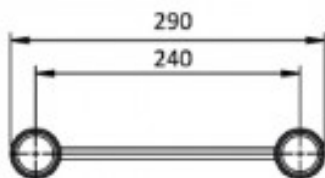

CONTEST

AGDUO-07 BLK

tramo 3 direcciones
90º truss paralelo
color negro

Angulo de 3 direcciones de 90º serie Truss
DUO29 color negro modelo AGDUO-07 BK.
Contestage

- Fabricación según estándares
 - ISO DIN 4113 y TÜV
 - Estructura de aleación de aluminio EN AW 6082 T6
- **Incluye** 2 piezas cónicas para unión truss (conocidos como "huevos para truss") y 2 pasadores de seguridad
- Recomendamos descargar la tabla con el diagrama de cargas: Diagrama de cargas serie DUO29

Referencia H11303

Unidad: Precio por 1 Pieza
Embalaje completo: 1 Unidad
Gama: Truss
Tipo: Tramo
Color Truss: Truss negro
Material: Fabricado en aleación de aluminio de 50 mm
(EN AW 6082 T6, diámetro 50 mm, espesor 2 mm)
Certificación: Certificación ISO DIN 4113 y TÜV

Compatible: Duo29
SWL: Ver tabla de cargas
Serie: Truss Paralelo Contestage
Transporte especial: 1
Peso: 1,70 kg
Marca: Contest

• Características

- Truss color negro
- Tubos principales de 50 mm (distancia exterior entre tubos 290 mm)
- Tubos secundarios de 16 mm
- Angulo de 2 direcciones de 90°
- Medidas máximas: 50 cm x 50 cm
- Peso: 1,70 kg

• Identificación

- Marca: Contestage
- Modelo: AGDUO29-07 BLK
- Código Contest: H11303
- Código EAN: 3662009024059

• Descripción

- Pieza fabricada en aluminio de 50 mm (EN AW 6082 T6, diámetro 50 mm, espesor 2 mm) para instalación en esquina con un ángulo de 90° y 3 direcciones tipo truss. Con un peso total de 1,70 kg. Con certificación ISO DIN 4113 TUV. Acabado en color negro. Incluso 2 piezas cónicas para unión con otros truss y 2 piezas tipo clip para seguridad. Modelo AGDUO29-07 de la serie DUO29 de Contestage