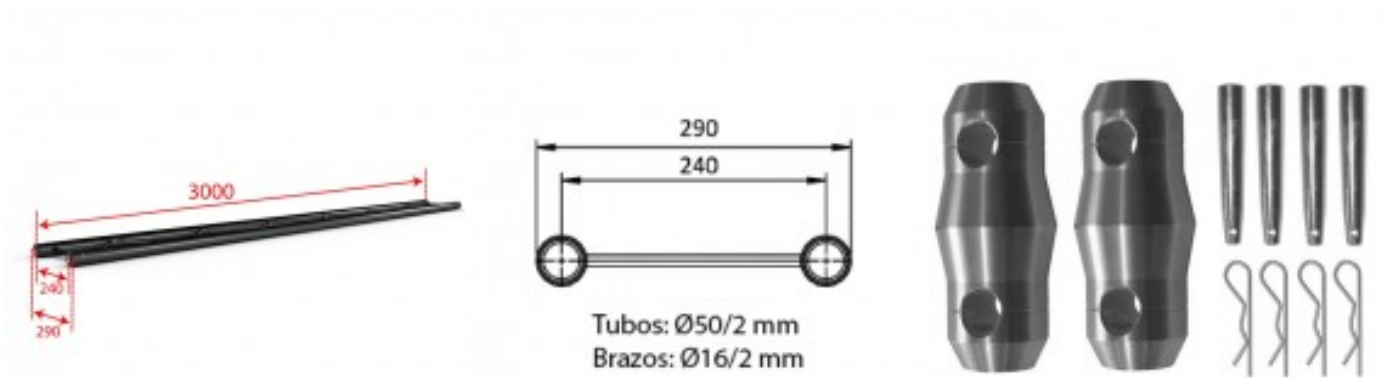

Serie: Truss Paralelo Contestage
Transporte especial: 1
Peso: 9,00 kg
Longitud: 3 metros
Marca: Contest

• **Características**

- Truss color negro
- Tubos principales de 50 mm (distancia exterior entre tubos 290 mm)
- Tubos secundarios de 16 mm
- Tramo recto paralelo de 29 cm
- Medidas máximas: 29 cm x 300 cm
- Peso: 9,0 kg

• **Identificación**

- Marca: Contestage
- Modelo: AGDUO29-300 BL
- Código Contest: H11317
- Código EAN: 3662009024196

• **Descripción**

- Tramo de truss fabricada en aluminio de 50 mm (EN AW 6082 T6, diámetro 50 mm, espesor 2 mm) para instalación tramos rectos. Con un peso total de 9,00 kg. Largo total de 300 cm. Con certificación ISO DIN 4113 TUV. Acabado en color negro. Incluso 2 piezas cónicas para unión con otros truss y 2 piezas tipo clip para seguridad. Modelo AGDUO29-300 de la serie DUO29 de Contestage