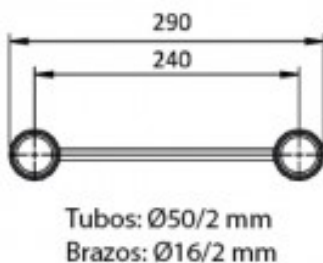

Serie: Truss Paralelo Contestage
Transporte especial: 1
Peso: 9,00 kg
Longitud: 3 metros
Marca: Contest

• **Características**

- Truss color negro
- Tubos principales de 50 mm (distancia exterior entre tubos 290 mm)
- Tubos secundarios de 16 mm
- Tramo recto paralelo de 29 cm
- Medidas máximas: 29 cm x 300 cm
- Peso: 9,0 kg

• **Identificación**

- Marca: Contestage
- Modelo: AGDUO29-300 BL
- Código Contest: H11317
- Código EAN: 3662009024196

• **Descripción**

- Tramo de truss fabricada en aluminio de 50 mm (EN AW 6082 T6, diámetro 50 mm, espesor 2 mm) para instalación tramos rectos. Con un peso total de 9,00 kg. Largo total de 300 cm. Con certificación ISO DIN 4113 TUV. Acabado en color negro. Incluso 2 piezas cónicas para unión con otros truss y 2 piezas tipo clip para seguridad. Modelo AGDUO29-300 de la serie DUO29 de Contestage

SILUJ - www.siluj.net

Siluj Iluminación S.L. | Calle La Raya 110, Pl.Trobajo del Camino, 24010 León, Spain. - Tfno: +34 987 261 335 - Fax: +34 987 263 860

El color y las imágenes contenidas en este folleto no son necesariamente representativos de los colores reales. Las especificaciones están sujetas a cambios sin previo aviso.