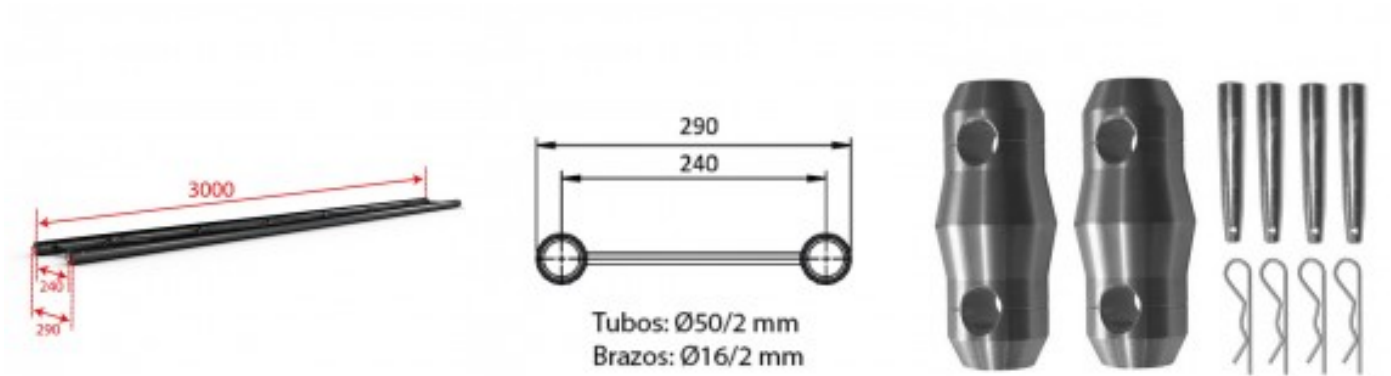

Serie: Truss Paralelo Contestage
Transporte especial: 1
Peso: 9,00 kg
Longitud: 3 metros
Marca: Contest

• **Características**

- Truss color negro
- Tubos principales de 50 mm (distancia exterior entre tubos 290 mm)
- Tubos secundarios de 16 mm
- Tramo recto paralelo de 29 cm
- Medidas máximas: 29 cm x 300 cm
- Peso: 9,0 kg

• **Identificación**

- Marca: Contestage
- Modelo: AGDUO29-300 BL
- Código Contest: H11317
- Código EAN: 3662009024196

• **Descripción**

- Tramo de truss fabricada en aluminio de 50 mm (EN AW 6082 T6, diámetro 50 mm, espesor 2 mm) para instalación tramos rectos. Con un peso total de 9,00 kg. Largo total de 300 cm. Con certificación ISO DIN 4113 TUV. Acabado en color negro. Incluso 2 piezas cónicas para unión con otros truss y 2 piezas tipo clip para seguridad. Modelo AGDUO29-300 de la serie DUO29 de Contestage