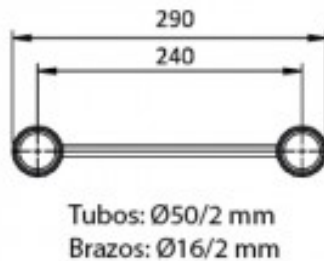

## DOUO29-071 BLK

tramo 71 cm color negro. Paralelo 29 cm

Tramo paralelo de 2 de 71 cm serie Truss DOUO29 color negro

- Fabricación según estándares
  - ISO DIN 4113 y TÜV
  - Estructura de aleación de aluminio EN AW 6082 T6
- **Incluye** 2 piezas cónicas para unión truss (conocidos como "huevos para truss") y 2 pasadores de seguridad
- Recomendamos descargar la tabla con el diagrama de cargas: Diagrama de cargas serie DOUO29

SWL: Ver tabla de cargas  
Serie: Truss Paralelo Contestage  
Transporte especial: 1  
Peso: 2,80 kg  
Longitud: 0,71 cm  
Marca: Contest

#### • Características

- Truss color negro
- Tubos principales de 50 mm (distancia exterior entre tubos 290 mm)
- Tubos secundarios de 16 mm
- Tramo recto paralelo de 29 cm
- Medidas máximas: 29 cm x 71 cm
- Peso: 2,80 kg

#### • Descripción

- Tramo de truss fabricada en aluminio de 50 mm (EN AW 6082 T6, diámetro 50 mm, espesor 2 mm) para instalación tramos rectos. Con un peso total de 2,80 kg. Largo total de 71 cm. Con certificación ISO DIN 4113 TUV. Acabado en color negro. Incluso 2 piezas cónicas para unión con otros truss y 2 piezas tipo clip para seguridad. Modelo AGDUO29-071 de la serie DUO29 de Contestage