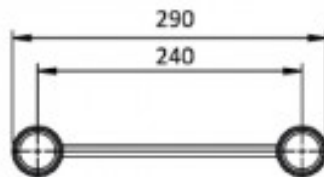

# CONTEST DUO29-029 BLK tramo 29 cm color negro. Paralelo 29 cm

Tramo paralelo de 2 de 29 cm serie Truss  
DUO29 color negro

- Fabricación según estándares
  - ISO DIN 4113 y TÜV
  - Estructura de aleación de aluminio EN AW 6082 T6
- **Incluye** 2 piezas cónicas para unión truss (conocidos como "huevos para truss") y 2 pasadores de seguridad
- Recomendamos descargar la tabla con el diagrama de cargas: Diagrama de cargas serie DUO29

#### • Características

- Truss color negro
- Tubos principales de 50 mm (distancia exterior entre tubos 290 mm)
- Tubos secundarios de 16 mm
- Tramo recto paralelo de 29 cm
- Medidas máximas: 29 cm x 29 cm
- Peso: 1,70 kg

#### • Descripción

- Tramo de truss fabricada en aluminio de 50 mm (EN AW 6082 T6, diámetro 50 mm, espesor 2 mm) para instalación tramos rectos. Con un peso total de 1,70 kg. Con certificación ISO DIN 4113 TUV. Acabado en color negro. Incluso 2 piezas cónicas para unión con otros truss y 2 piezas tipo clip para seguridad. Modelo AGDUO29-029 de la serie DUO29 de Contestage