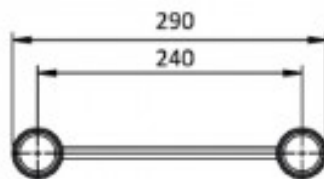

CONTEST DUO29-029 BLK tramo 29 cm color negro. Paralelo 29 cm

Tramo paralelo de 2 de 29 cm serie Truss
DUO29 color negro

- Fabricación según estándares
 - ISO DIN 4113 y TÜV
 - Estructura de aleación de aluminio EN AW 6082 T6
- **Incluye** 2 piezas cónicas para unión truss (conocidos como "huevos para truss") y 2 pasadores de seguridad
- Recomendamos descargar la tabla con el diagrama de cargas: Diagrama de cargas serie DUO29

Serie: Truss Paralelo Contestage

Transporte especial: 1

Peso: 1,70 kg

Marca: Contest

• Características

- Truss color negro
- Tubos principales de 50 mm (distancia exterior entre tubos 290 mm)
- Tubos secundarios de 16 mm
- Tramo recto paralelo de 29 cm
- Medidas máximas: 29 cm x 29 cm
- Peso: 1,70 kg

• Identificación

- Marca: Contestage
- Modelo: AGDUO29-029 BL
- Código Contest: H11312
- Código EAN: 3662009024141

• Descripción

- Tramo de truss fabricada en aluminio de 50 mm (EN AW 6082 T6, diámetro 50 mm, espesor 2 mm) para instalación tramos rectos. Con un peso total de 1,70 kg. Con certificación ISO DIN 4113 TUV. Acabado en color negro. Incluso 2 piezas cónicas para unión con otros truss y 2 piezas tipo clip para seguridad. Modelo AGDUO29-029 de la serie DUO29 de Contestage

Tubos: Ø50/2 mm
Brazos: Ø16/2 mm