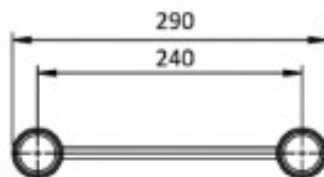

CONTEST DUO29-029 BLK tramo 29 cm color negro. Paralelo 29 cm

Tramo paralelo de 2 de 29 cm serie Truss
DUO29 color negro

- Fabricación según estándares
 - ISO DIN 4113 y TÜV
 - Estructura de aleación de aluminio EN AW 6082 T6
- **Incluye** 2 piezas cónicas para unión truss (conocidos como "huevos para truss") y 2 pasadores de seguridad
- Recomendamos descargar la tabla con el diagrama de cargas: Diagrama de cargas serie DUO29

Serie: Truss Paralelo Contestage

Transporte especial: 1

Peso: 1,70 kg

Marca: Contest

• Características

- Truss color negro
- Tubos principales de 50 mm (distancia exterior entre tubos 290 mm)
- Tubos secundarios de 16 mm
- Tramo recto paralelo de 29 cm
- Medidas máximas: 29 cm x 29 cm
- Peso: 1,70 kg

• Identificación

- Marca: Contestage
- Modelo: AGDUO29-029 BL
- Código Contest: H11312
- Código EAN: 3662009024141

• Descripción

- Tramo de truss fabricada en aluminio de 50 mm (EN AW 6082 T6, diámetro 50 mm, espesor 2 mm) para instalación tramos rectos. Con un peso total de 1,70 kg. Con certificación ISO DIN 4113 TUV. Acabado en color negro. Incluso 2 piezas cónicas para unión con otros truss y 2 piezas tipo clip para seguridad. Modelo AGDUO29-029 de la serie DUO29 de Contestage

Tubos: Ø50/2 mm
Brazos: Ø16/2 mm