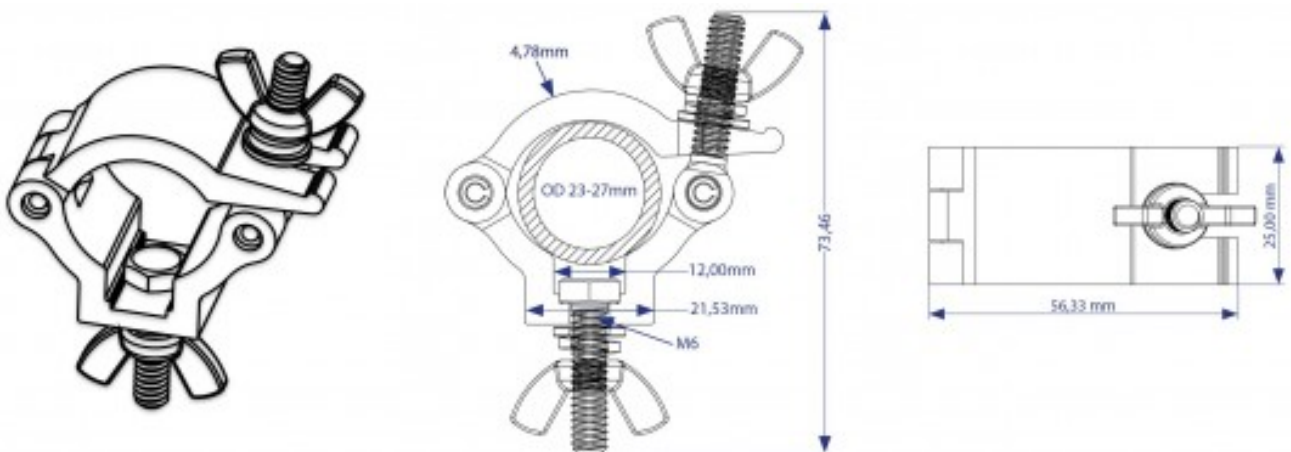

TRITON ABRAZADERA 23-27 mm. 60 kg. Color Negro

TRITON BLUE

Abrazadera de aluminio para tubos de 23 a 27 mm. SWL 60Kg. Ancho 25 mm. Color negro

- Abrazadera de aluminio para tubos más pequeños se fija a estructuras de iluminación, escenografías de teatro, instalaciones eventuales o permanentes.
- Se utiliza para fijar proyectores y efectos de iluminación, cámaras de video, cajas acústicas y otros elementos dentro del escenario o en otros sectores

Referencia 008-2737

Unidad: Precio por 1 Pieza
Embalaje completo: 150 unidades
Color: Negro
Material: Aluminio
SWL: 60 Kg
Ancho: 25 mm
Peso: 0,08 kg
Marca: Triton Blue

• Características

- Marca: Triton-Blue
- Material: Aluminio (Al 6061-T6)
- Color: Negro
- Ancho: 25 mm
- Para ajuste a tubos de: 23 a 27 mm
- Carga máxima: 60 Kg
- Embalaje individual: 1 unidad en bolsa de plástico
- Embalaje completo: 150 unidades
- Peso individual: 0,08 kg
- Peso embalaje completo: 11,20 kg

008-2737

827370413

150 Unidades/ 150 Piezas

Mark: in PNC

Garra / Clamp

Abrazadera para tubo de 23 a 27mm. Max.60kg. Negra
Small 1/2 couple. Fit tube OD: 23-27mm. Black

Otro bajo licencia Creative Commons: cc-by-commons.org
Reservados todos los derechos. Queda totalmente prohibido su reproducción total o parcial sin la autorización previa por escrito de SILUJ ILLUMINACIÓN S.L.