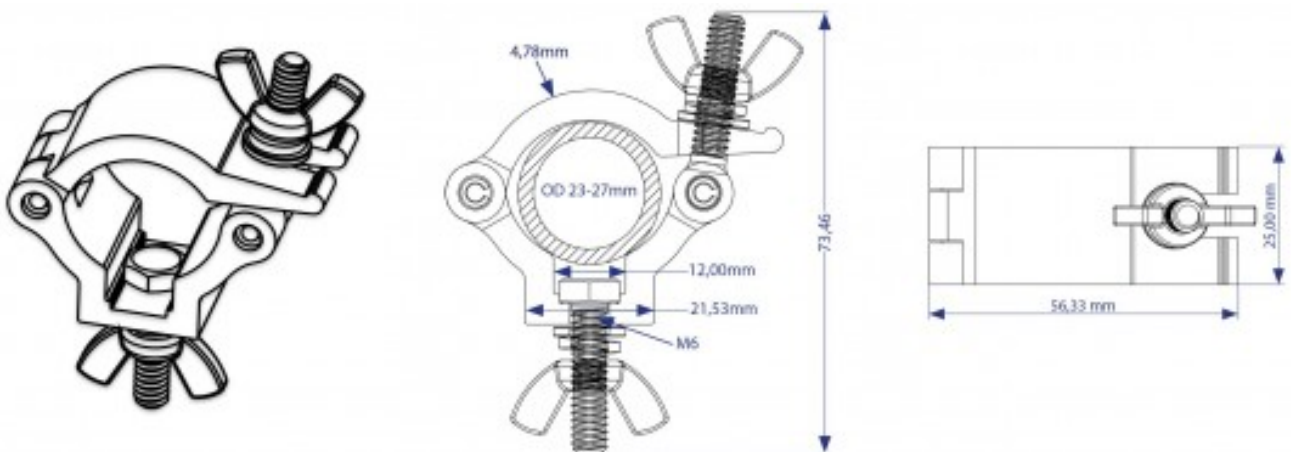

TRITON ABRAZADERA 23-27 mm. 60 kg. Color Negro

TRITON BLUE

Abrazadera de aluminio para tubos de 23 a 27 mm. SWL 60Kg. Ancho 25 mm. Color negro

- Abrazadera de aluminio para tubos más pequeños se fija a estructuras de iluminación, escenografías de teatro, instalaciones eventuales o permanentes.
- Se utiliza para fijar proyectores y efectos de iluminación, cámaras de video, cajas acústicas y otros elementos dentro del escenario o en otros sectores

Referencia 008-2737

Unidad: Precio por 1 Pieza
Embalaje completo: 150 unidades
Color: Negro
Material: Aluminio
SWL: 60 Kg
Ancho: 25 mm
Peso: 0,08 kg
Marca: Triton Blue

• Características

- Marca: Triton-Blue
- Material: Aluminio (Al 6061-T6)
- Color: Negro
- Ancho: 25 mm
- Para ajuste a tubos de: 23 a 27 mm
- Carga máxima: 60 Kg
- Embalaje individual: 1 unidad en bolsa de plástico
- Embalaje completo: 150 unidades
- Peso individual: 0,08 kg
- Peso embalaje completo: 11,20 kg

008-2737

827370413

150 Unidades/ 150 Piezas

 **CE**
Made in PRC

Garra / Clamp

Abrazadera para tubo de 23 a 27mm. Max.60kg. Negra
Small 1/2 couple. Fit tube OD: 23-27mm. Black

Otro bajo licencia Creative Commons: cc-by.commons.org
Reservados todos los derechos. Queda totalmente prohibido su reproducción total o parcial sin la autorización previa por escrito de SILUJ ILLUMINACIÓN S.L.