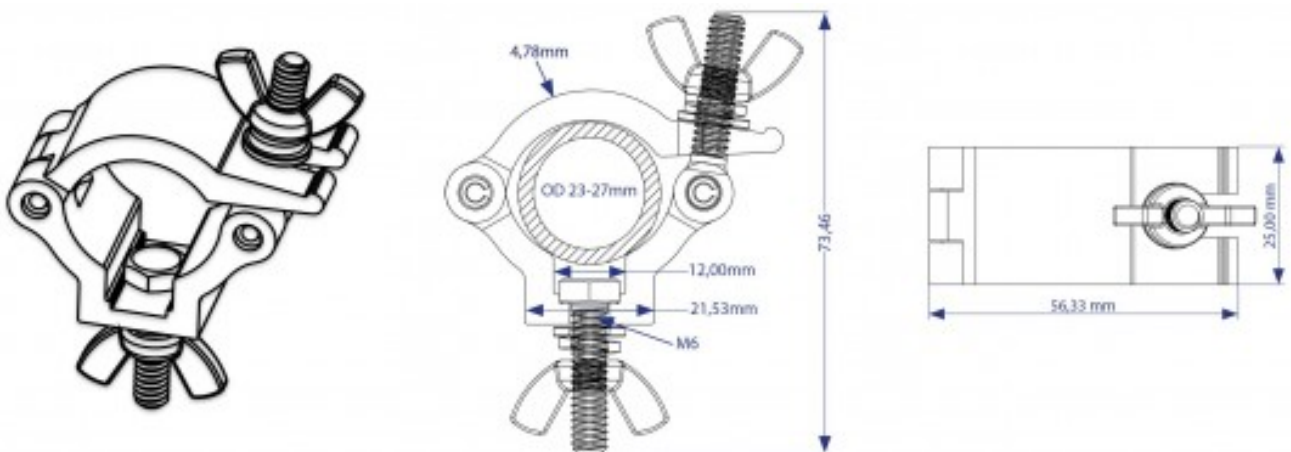

- Siempre use una seguridad secundaria (por ejemplo un cable de seguridad) y siga siempre las reglas y regulaciones aplicadas para su país.
- Las garras y abrazaderas de aluminio están diseñadas específicamente para conectarse a tubos redondos y estructuras tipo truss, para suspender equipos, escenografías, luminarias, cabezas móviles, laser, etc en el sector de eventos, espectáculos, TV, cine, teatro.
- Las garras y abrazaderas solo deben ser instalados y utilizados por personal cualificado y competente en instalaciones de este tipo de accesorios.
- Este producto siempre requiere una inspección visual antes de su uso. Las abrazaderas y los acopladores dañados nunca se pueden instalar y deben retirarse del uso.
- No utilice la fuerza de sobre calentamiento para apretar las garras y abrazaderas, ya que esto puede dañar los tubos o truss. Las abrazaderas y garras equipados con tuerca de mariposa o pomos se deben apretar solo a mano.
- Asegúrese de usar el equipo de protección adecuado cuando utilice garras y abrazaderas en cualquier entorno en el que esté trabajando.
- No exceda el máximo de carga que se indica en la abrazadera. Cuando se use junto con cualquier otro accesorio, asegúrese de que el máximo No se supera la carga de ningún componente.
- La instalación solo debe ser realizada por personal autorizado. Si ve algún daño como grietas, deformación o falta de piezas, el producto debe retirarse del servicio. Una persona cualificada debe realizar una prueba visual y de funcionamiento antes de cada uso y debe llevarse a cabo inspecciones y pruebas más detalladas del producto y de manera regular dependiendo del uso del producto.
- Los registros escritos deben mantenerse a partir de la fecha de puesta en funcionamiento del producto.
- Los operadores deben recibir instrucciones y comprender completamente el uso seguro de las piezas antes de su uso.
- Si no se realizan los servicios según sea necesario, incluida la sustitución de piezas al estándar correcto, estas partes podrían ser inseguras y Siluj/Triton-Blue no puede aceptar ninguna responsabilidad en este asunto.