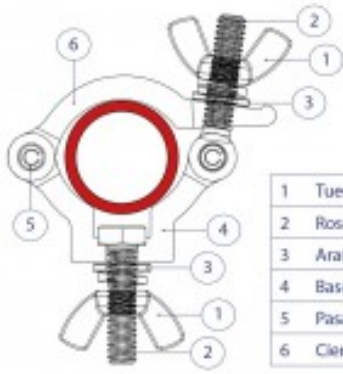

1	Tuerca mariposa
2	Rosca M6
3	Arandela
4	Base (cuerpo)
5	Pasador
6	Cierre

008-2736

827360413

150 Unidades / 150 Piezas

CE

Made in PRC

Garra / Clamp

Almoadena para tubo de 23 a 27mm. Max.80kg. Plata
Small 1/2 couple. Fit tube OD: 23-27mm. Silver