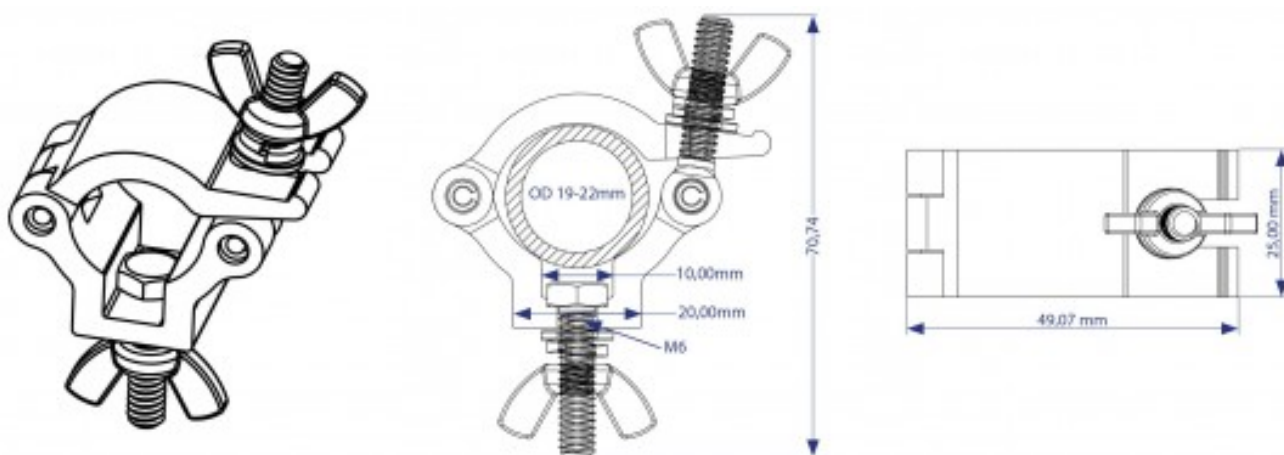

TRITON ABRAZADERA 19-22 mm. 60 KG. Color Negro

TRITON BLUE

Abrazadera de aluminio para tubos de 19 a 22 mm. Para máx. 60 kg. Ancho 25 mm. Color Negro

- Abrazadera de aluminio para tubos mas pequeños se fija a estructuras de iluminación, escenografías de teatro, instalaciones eventuales o permanentes.
- Se utiliza para fijar proyectores y efectos de iluminación, cámaras de video, cajas acústicas y otros elementos dentro del escenario o en otros sectores

Referencia 008-2735

Unidad: Precio por 1 Pieza
Embalaje completo: 150 uds
Tipo: Abrazadera
Color: Negro
Tamaño: Para tubos de 19 a 22 mm
Material: Aluminio (Al 6061-T6)
SWL: 60 Kg
Ancho: 25 mm
Peso: 0,06 kg
Marca: Triton Blue

• Características

- Marca: Triton-Blue
- Material: Aluminio (Al 6061-T6)
- Color: Negro
- Ancho: 25 mm
- Para ajuste a tubos de: 19 a 22 mm
- Carga máxima: 60 Kg
- Embalaje individual: 1 unidad en bolsa de plástico
- Embalaje completo: 150 unidades
- Peso individual: 0,06 kg
- Peso embalaje completo: 9,80 kg

 **008-2735**

B27350413

150 Unidades/ 150 Pieces

Made in PRC

Garra / Clamp

Abrazadera para tubo de 19 a 22mm. Max.60kg. Negra
Small 1/2 couple. Fit tube OD: 19-22mm. Black

Otro bajo licencia Creative Commons: cc-by-commons.org
Reservados todos los derechos. Queda totalmente prohibido su reproducción total o parcial sin la autorización previa por escrito de SILUJ ILLUMINACIÓN S.L.