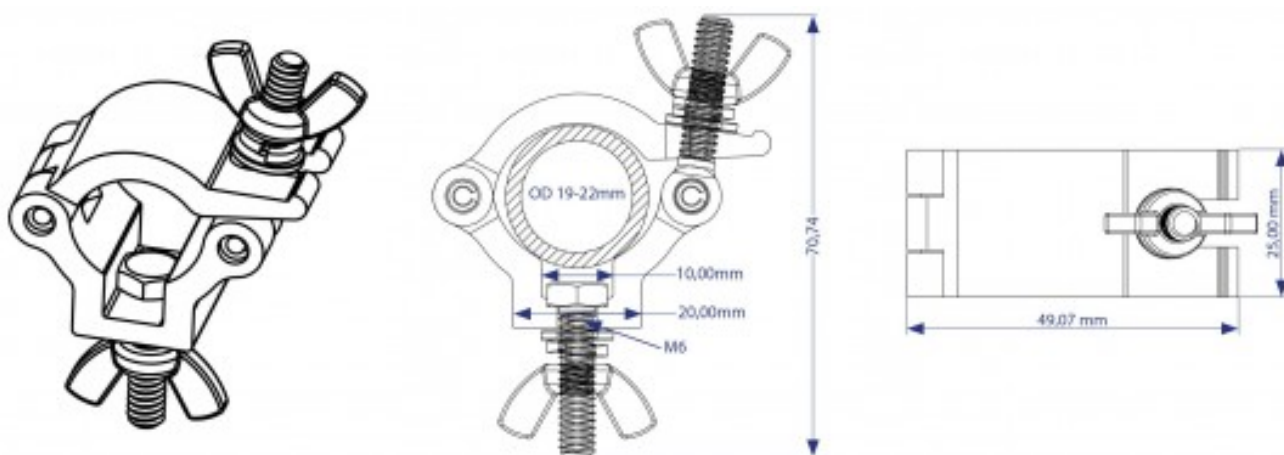

TRITON ABRAZADERA 19-22 mm. 60 KG. Color Negro

TRITON BLUE

Abrazadera de aluminio para tubos de 19 a 22 mm. Para máx. 60 kg. Ancho 25 mm. Color Negro

- Abrazadera de aluminio para tubos mas pequeños se fija a estructuras de iluminación, escenografías de teatro, instalaciones eventuales o permanentes.
- Se utiliza para fijar proyectores y efectos de iluminación, cámaras de video, cajas acústicas y otros elementos dentro del escenario o en otros sectores

Referencia 008-2735

Unidad: Precio por 1 Pieza
Embalaje completo: 150 uds
Tipo: Abrazadera
Color: Negro
Tamaño: Para tubos de 19 a 22 mm
Material: Aluminio (Al 6061-T6)
SWL: 60 Kg
Ancho: 25 mm
Peso: 0,06 kg
Marca: Triton Blue

• Características

- Marca: Triton-Blue
- Material: Aluminio (Al 6061-T6)
- Color: Negro
- Ancho: 25 mm
- Para ajuste a tubos de: 19 a 22 mm
- Carga máxima: 60 Kg
- Embalaje individual: 1 unidad en bolsa de plástico
- Embalaje completo: 150 unidades
- Peso individual: 0,06 kg
- Peso embalaje completo: 9,80 kg

 **008-2735**

B27350413

150 Unidades/ 150 Pieces

 
Made in PRC

Garra / Clamp

Abrazadera para tubo de 19 a 22mm. Max.60kg. Negra
Small 1/2 couple. Fit tube OD: 19-22mm. Black

Otro bajo licencia Creative Commons: cc-by-commons.org
Reservados todos los derechos. Queda totalmente prohibido su reproducción total o parcial sin la autorización previa por escrito de SILUJ ILLUMINACIÓN S.L.