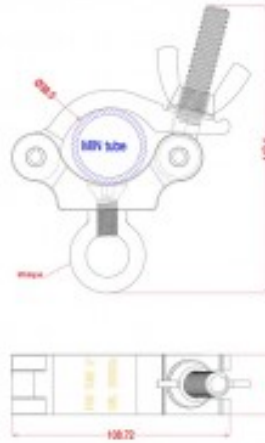

008-2767

827670413

40 Unidades / 40 Pieces

CE

Made in PRC

Garra / Clamp

Garra tubo 28-52mm, Max.300kg Ancho:30mm, Negro
Slim 1/2 coupler with ring nut for tube 28-52mm, Max.300kg Width:30mm, Black