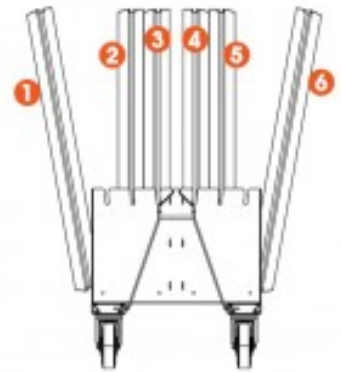

Referencia WASWCD30

Unidad: Precio por 1 Pieza  
Embalaje completo: 1 Unidad  
Color: Gris  
Marca: Admiral

- Este carro de transporte es ideal para transportar 6 parte superior de tarima.
- El carro rodante ocupa un área total de 59 x 205 cm en un camión. Este tamaño le permite colocar cuatro carros, uno al lado del otro, en un camión.
- La plataforma se desliza fácilmente en los huecos del carro y un bisel en la parte inferior del carro evita que la plataforma caiga contra la parte trasera. Cada plataforma se puede asegurar con un perno en el costado del carro.

- Recomendamos, para el transporte, asegurar todas las cubiertas con una cincha.
- Navegar por la pendiente de una rampa o girar en una plataforma elevadora nunca ha sido tan fácil con este producto innovador.
- Este carro se suministra desmontado, con montaje tipo Kit se suministra además una bolsa con los tornillos de ensamblaje con los siguientes elementos
  - 32x M6x 16 tornillo hexagonal 8,8
  - 32x Tuerca M6 nylock
  - 16x M8x 16 perno roscado 8,8
  - 16x Tuerca M8 nylock
  - 4x Tuerca de mariposa M10 D316
  - 4x M10x 20 tornillo hexagonal 8,8
  - 4x Anillo 10mm metal D = 25mm
  - 1 ZESWB42: Set Stage desk dolly perfil largo básico de 2 x 2 m
  - 1 ZESWB40: Panel lateral e inferior para carro de tarimas
  - 4 ZEWACW24: Rueda giratoria 125 mm con freno para 220 kg
- Además de este modelo para plataformas (tarimas) de 1m x 1m disponemos de un modelo para plataformas de 2m x 1m.
- **Nota**
  - *Este modelo de carro se suministra desmontado*
  - *Las plataformas (tarimas) que se pueden ver en alguna de las imágenes no están incluidas*