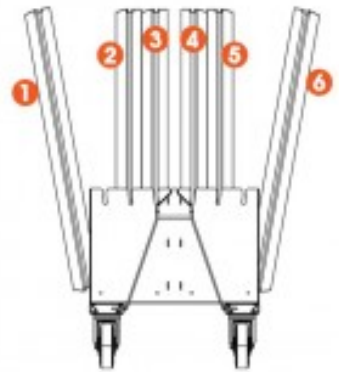

- Recomendamos, para el transporte, asegurar todas las cubiertas con una cincha.
- Navegar por la pendiente de una rampa o girar en una plataforma elevadora nunca ha sido tan fácil con este producto innovador.
- Este carro se suministra desmontado, con montaje tipo Kit se suministra además una bolsa con los tornillos de ensamblaje con los siguientes elementos
  - 32x M6x 16 tornillo hexagonal 8,8
  - 32x Tuerca M6 nylock
  - 16x M8x 16 perno roscado 8,8
  - 16x Tuerca M8 nylock
  - 4x Tuerca de mariposa M10 D316
  - 4x M10x 20 tornillo hexagonal 8,8
  - 4x Anillo 10mm metal D = 25mm
  - 1 ZESWB42: Set Stage desk dolly perfil largo básico de 2 x 2 m
  - 1 ZESWB40: Panel lateral e inferior para carro de tarimas
  - 4 ZEWACW24: Rueda giratoria 125 mm con freno para 220 kg
- Además de este modelo para plataformas (tarimas) de 1m x 1m disponemos de un modelo para plataformas de 2m x 1m.
- **Nota**
  - *Este modelo de carro se suministra desmontado*
  - *Las plataformas (tarimas) que se pueden ver en alguna de las imágenes no están incluidas*

Carro transportador para 1 m x 1 m

Carro transportador para 2 m x 1 m