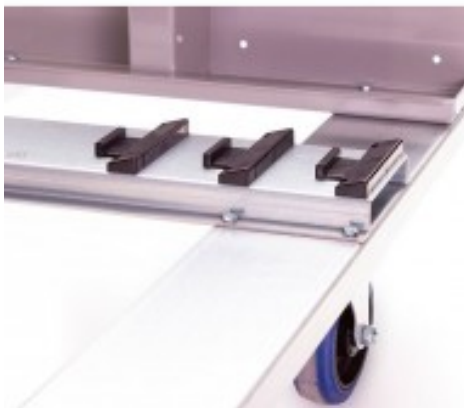

- Recomendamos, para el transporte, asegurar todas las cubiertas con una cincha.
- Navegar por la pendiente de una rampa o girar en una plataforma elevadora nunca ha sido tan fácil con este producto innovador.
- Este carro se suministra desmontado, con montaje tipo Kit se suministra además una bolsa con los tornillos de ensamblaje con los siguientes elementos
  - 32x M6x 16 tornillo hexagonal 8,8
  - 32x Tuerca M6 nylock
  - 16x M8x 16 perno roscado 8,8
  - 16x Tuerca M8 nylock
  - 4x Tuerca de mariposa M10 D316
  - 4x M10x 20 tornillo hexagonal 8,8
  - 4x Anillo 10mm metal D = 25mm
  - 1 ZESWB42: Set Stage desk dolly perfil largo básico de 2 x 2 m
  - 1 ZESWB40: Panel lateral e inferior para carro de tarimas
  - 4 ZEWACW24: Rueda giratoria 125 mm con freno para 220 kg
- Además de este modelo para plataformas (tarimas) de 1m x 1m disponemos de un modelo para plataformas de 2m x 1m.
- **Nota**
  - *Este modelo de carro se suministra desmontado*
  - *Las plataformas (tarimas) que se pueden ver en alguna de las imágenes no están incluidas*

Carro transportable para 1 m x 1 m

Carro transportable para 2 m x 1 m