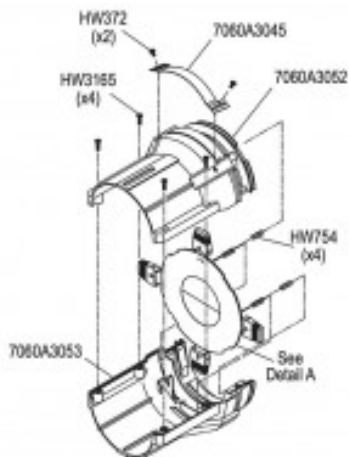

ETC FRONT BARREL BOTTOM BLACK 7060A3053

Repuesto original ETC para proyectores recorte ETC Source Four

- ETC FRONT BARREL BOTTON BLACK
- Código ETC 706A3053

Referencia 7060-3053