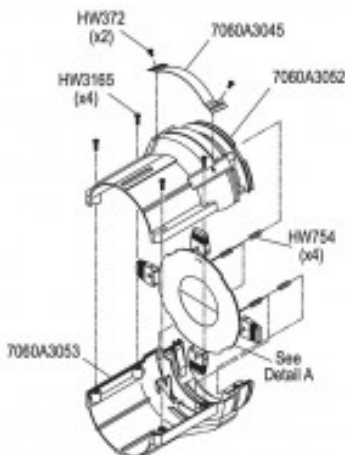

ETC FRONT BARREL TOP 706A3052

Repuesto original ETC para proyectores recorte ETC Source Four

- ETC FRONT BARREL TOP
- Código ETC 706A3052

Referencia 7060-3052

Unidad: Precio por 1 Pieza
Embalaje completo: 1 Unidad
Color: Negro
Material: Aluminio fundido
Marca: ETC