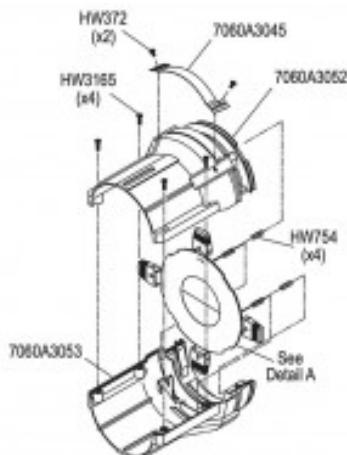

# ETC FRONT BARREL TOP 706A3052

Repuesto original ETC para proyectores recorte ETC Source Four

- ETC FRONT BARREL TOP
- Código ETC 706A3052

Referencia 7060-3052

Unidad: Precio por 1 Pieza  
Embalaje completo: 1 Unidad  
Color: Negro  
Material: Aluminio fundido  
Marca: ETC