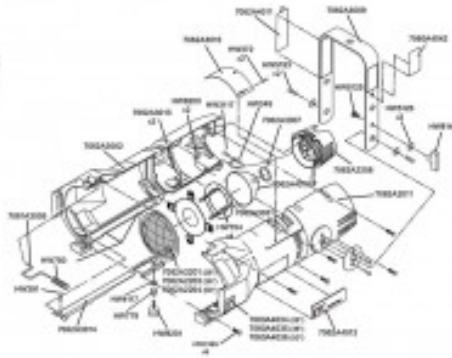

SILUJ - www.siluj.net

Siluj Iluminación S.L. | Calle La Raya 110, Pl.Trobajo del Camino, 24010 León, Spain. - Tfno: +34 987 261 335 - Fax: +34 987 263 860

El color y las imágenes contenidas en este folleto no son necesariamente representativos de los colores reales. Las especificaciones están sujetas a cambios sin previo aviso.