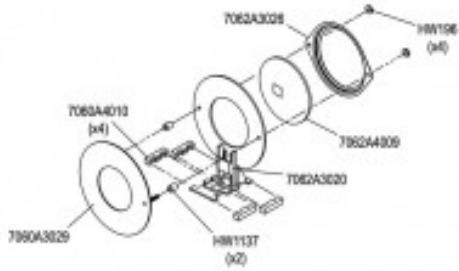

SILUJ - www.siluj.net

Siluj Iluminación S.L. | Calle La Raya 110, Pl.Trobajo del Camino, 24010 León, Spain. - Tfno: +34 987 261 335 - Fax: +34 987 263 860

El color y las imágenes contenidas en este folleto no son necesariamente representativos de los colores reales. Las especificaciones están sujetas a cambios sin previo aviso.