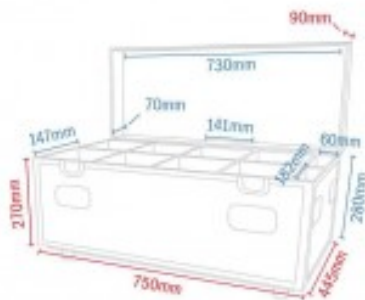

Modelo
Color Negro
Material ABS
SILUJ