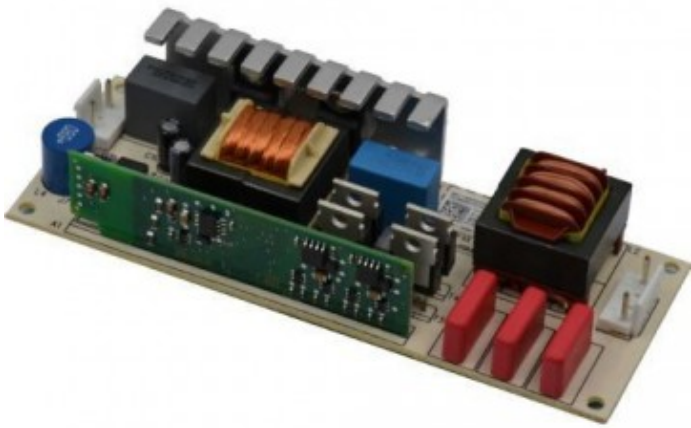

TRITON BLUE BALASTRO LAMPARA 7R-BEAM

TRITON BLUE

Balastro para lámpara Osram HRI 230 (Ballast HRI 230 Lamp)

- Este equipo se utiliza en cabeza móviles 7R BEAM para el arranque de la lámpara
- Se sustituye facilmente
- Este repuesto original Triton Blue es utilizado en la cabeza móvil 7R BEAM PRO Triton Blue

Características

- Peso: 0,145 Kg
- Medidas: 13.5 x 5 x 3 cm

Pieza

1 Unidad

Referencia 25-01001

Unidad: Precio por 1 Pieza
Embalaje completo: 1 Unidad
Gama: Repuesto
Tipo: Balastro
Compatible: Cabeza Móvil