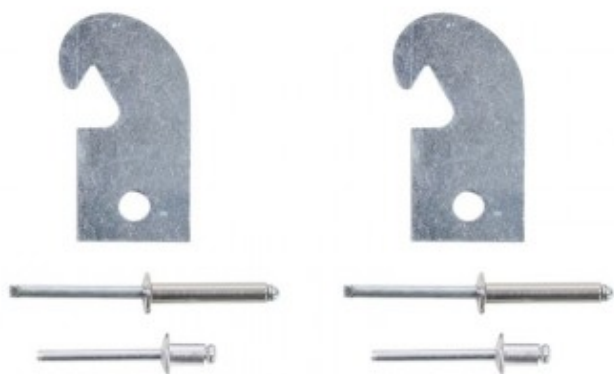

EQUINOX Kit reparación barra horizontales Pipe and Drape

EQUINOX

Kit para reparación de barrar horizontales Pipe and Drape

- Estos ganhos se utiliza para la reparación de las barrar horizontales del sistema Pipe and Drape
- Durante los montajes o el transporte de los sistema Pipe and drape es posible que alguno de estos ganhos se pueda doblar incluso romper, los elementos del kit de reparación permiten un cambio del gancho fácilmente

Referencia EQLED305

Unidad: Kit reaparición
Gama: Reparación Pipe and Drape
Color: Plata
Material: Acero
Certificacion: CE
Peso: 0,1 kg
Marca: Equinox

• **Sobre el sistema Pipe and Drape**

- El sistema Equinox Aluminium **Pipe and Drape** está diseñado para instalación rápida en lugares, dividir salas y eventos, donde se requiere un sistema flexible y rápido de instalar para soportar cortinas, telones de fondo y telas de estrellas.
- Adecuado para hoteles, ferias, empresas de eventos en definitiva la solución para hacer divisiones rápidas en espacios diversos.
- Destacable del sistema Pipe and Drape
 - Acabado de aluminio anodizado negro
 - Ligero y portátil
 - Configuración sin herramientas
 - Altura y ancho ajustable
 - Sistema de bloqueo seguro
- **Otros accesorios del sistema Pipe and Drape**
 - EQLED302: Barra transversal horizontal con un largo extensible de 2,1 m a 3,6 m
 - EQLED301: Barra transversal horizontal con un largo extensible de 1,3 m a 2,1 m
 - EQLED300: Barra vertical con subida extensible de 1,8 m a 4,2 m
 - EQLED304: Placa base de acero 450 x 450 mm (requiere el spigot EQLED303 para su instalación)
 - EQLED303: Spigot para bases del sistema Pipe and Drape
 - EQLED306: Sombrero metálico para barras verticales
 - EQLED305: Accesorio para reparación de barras horizontales