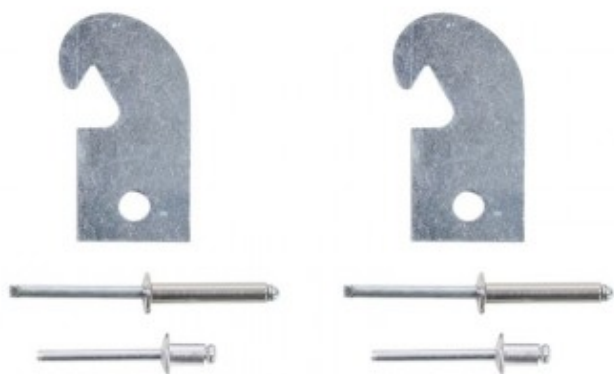

# EQUINOX Kit reparación barra horizontales Pipe and Drape

## EQUINOX

Kit para reparación de barrar horizontales Pipe and Drape

- Estos ganhos se utiliza para la reparación de las barrar horizontales del sistema Pipe and Drape
- Durante los montajes o el transporte de los sistema Pipe and drape es posible que alguno de estos ganhos se pueda doblar incluso romper, los elementos del kit de reparación permiten un cambio del gancho fácilmente

Referencia EQLED305

Unidad: Kit reaparición  
Gama: Reparación Pipe and Drape  
Color: Plata  
Material: Acero  
Certificacion: CE  
Peso: 0,1 kg  
Marca: Equinox

• **Sobre el sistema Pipe and Drape**

- El sistema Equinox Aluminium **Pipe and Drape** está diseñado para instalación rápida en lugares, dividir salas y eventos, donde se requiere un sistema flexible y rápido de instalar para soportar cortinas, telones de fondo y telas de estrellas.
- Adecuado para hoteles, ferias, empresas de eventos en definitiva la solución para hacer divisiones rápidas en espacios diversos.
- Destacable del sistema Pipe and Drape
  - Acabado de aluminio anodizado negro
  - Ligero y portátil
  - Configuración sin herramientas
  - Altura y ancho ajustable
  - Sistema de bloqueo seguro
- **Otros accesorios del sistema Pipe and Drape**
  - EQLED302: Barra transversal horizontal con un largo extensible de 2,1 m a 3,6 m
  - EQLED301: Barra transversal horizontal con un largo extensible de 1,3 m a 2,1 m
  - EQLED300: Barra vertical con subida extensible de 1,8 m a 4,2 m
  - EQLED304: Placa base de acero 450 x 450 mm (requiere el spigot EQLED303 para su instalación)
  - EQLED303: Spigot para bases del sistema Pipe and Drape
  - EQLED306: Sombrero metálico para barras verticales
  - EQLED305: Accesorio para reparación de barras horizontales