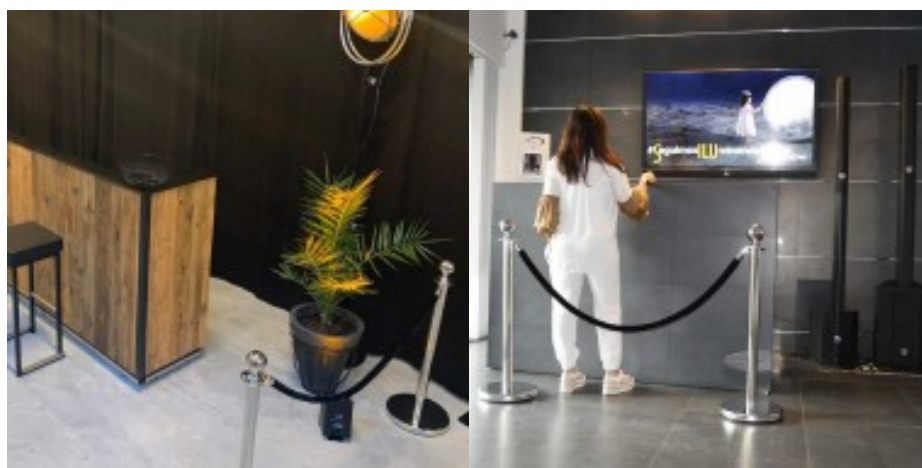

- Diseñado para usar con nuestros **postes de barrera ELUM312**.
- Junto con muchos más, crea un sistema de **administración de colas** instantáneo o una solución de **sección de lugares**.
- El cordón mide 1,5 m de largo y vienen completas con ganchos de clip para una fácil conexión.
- Material del clip: Acero inoxidable
- Peso: 0,5 kg