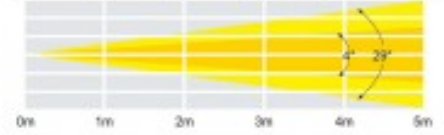

Color: Negro
Número de LED: 1 LED OSRAM 40W RGBW
Colores LED: RGB+W
Polos / Pines: Entrada señal DMX mediante XLR de 3 Pin
Tamaño: Dimensiones: 221 x 183 x 280 mm
Certificación: CE y RoSH
Número de canales: Canales DMX: 5, 7 ó 11 seleccionables
Consumo: 50W
Peso: 2,3 kg
Marca: LEDj

- **Características**

- **Ópticas**

- 1 LED de cuatro colores Osram Ostar de 40 W (RGBW)
 - Ángulo de haz ajustable: 4° - 29°
 - 4° - 15.580 Lux a 2 m (encendido total)
 - 29° - 848 Lux a 2 m 9 encendido completo)
 - Velocidad de refresco 3 khz

- **Contenido del paquete**

- 1 Proyector LED 40W RGBW Zoom ajustable de 4º a 29º
 - 1 Cable de alimentación UK. *Schuco a red no incluido*
 - 1 Manual usuario

4° - Lux					
FULL ON	62400	15580	8930	3900	2500
R	11800	2950	1310	738	472
G	21300	5317	2360	1330	851
B	3390	847	376	212	136
W	29000	7348	3225	1810	1160

29° - Lux					
FULL ON	3390	848	377	212	136
R	636	159	70.7	39.0	25.4
G	1220	305	138	76.3	49.6
B	135	33.0	15	8.45	5.41
W	1630	407	181	102	65.1

Zoom ajustable de 4° a 29°

NARROW

MEDIUM

WIDE