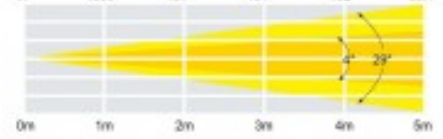

Color: Negro
Número de LED: 1 LED OSRAM 40W RGBW
Colores LED: RGB+W
Polos / Pines: Entrada señal DMX mediante XLR de 3 Pin
Tamaño: Dimensiones: 221 x 183 x 280 mm
Certificación: CE y RoSH
Número de canales: Canales DMX: 5, 7 ó 11 seleccionables
Consumo: 50W
Peso: 2,3 kg
Marca: LEDj

- **Características**

- **Ópticas**

- 1 LED de cuatro colores Osram Ostar de 40 W (RGBW)
 - Ángulo de haz ajustable: 4° - 29°
 - 4° - 15.580 Lux a 2 m (encendido total)
 - 29° - 848 Lux a 2 m 9 encendido completo)
 - Velocidad de refresco 3 khz

- **Control**

- Canales DMX: 5, 7 ó 11 seleccionables
 - Color estático, cambio de color, desvanecimiento de color, modos de sonido activo y maestro / esclavo
 - Dimmer 0-100% y luz estroboscópica variable
 - 4 pulsadores para el control del Menú con pantalla LED

- **Contenido del paquete**

- 1 Proyector LED 40W RGBW Zoom ajustable de 4º a 29º
 - 1 Cable de alimentación UK. *Schuco a red no incluido*
 - 1 Manual usuario

4° - Lux					
FULL ON	62400	15580	8930	3900	2500
R	11800	2950	1310	738	472
G	21300	5317	2360	1330	851
B	3390	847	376	212	136
W	29000	7348	3225	1810	1160
29° - Lux					
FULL ON	3390	848	377	212	136
R	636	159	70.7	39.0	25.4
G	1220	305	138	76.3	48.6
B	135	33.0	15	8.45	5.41
W	1630	407	181	102	65.1