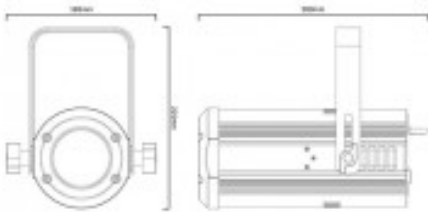

- **Otras especificaciones**

- Entrada y salida de alimentación mediante powerCON
 - Entrada y salida señal DMX mediante XLR de 3 Pin
 - Consumo de energía: 50W
 - Fuente de alimentación: 100 ~ 240V, 50 / 60Hz
 - Fusible: F1A 250V
 - Dimensiones: 221 x 183 x 280 mm
 - Peso: 2,3 kg
 - Enfriamiento por ventilador
 - El soporte permite múltiples aplicaciones de montaje o de suelo

- **Contenido del paquete**

- 1 Proyector LED 40W RGBW Zoom ajustable de 4º a 29º
 - 1 Cable de alimentación UK. *Schuco a red no incluido*
 - 1 Manual usuario

4° - Lux					
FULL ON	62400	15580	8930	3900	2500
R	11800	2950	1310	738	472
G	21300	5317	2360	1330	851
B	3390	847	376	212	136
W	29000	7348	3225	1810	1160

29° - Lux					
FULL ON	3390	848	377	212	136
R	636	159	70.7	39.0	25.4
G	1220	305	138	76.3	49.6
B	135	33.0	15	8.45	5.41
W	1630	407	181	102	65.1

Zoom ajustable de 4° a 29°

NARROW

MEDIUM

WIDE