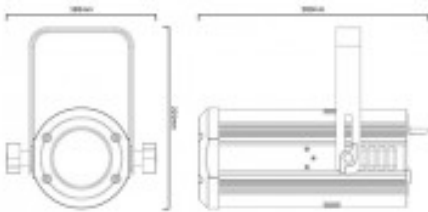

- **Otras especificaciones**

- Entrada y salida de alimentación mediante powerCON
 - Entrada y salida señal DMX mediante XLR de 3 Pin
 - Consumo de energía: 50W
 - Fuente de alimentación: 100 ~ 240V, 50 / 60Hz
 - Fusible: F1A 250V
 - Dimensiones: 221 x 183 x 280 mm
 - Peso: 2,3 kg
 - Enfriamiento por ventilador
 - El soporte permite múltiples aplicaciones de montaje o de suelo

- **Contenido del paquete**

- 1 Proyector LED 40W RGBW Zoom ajustable de 4º a 29º
 - 1 Cable de alimentación UK. *Schuco a red no incluido*
 - 1 Manual usuario

4° - Lux					
FULL ON	62400	15580	8930	3900	2500
R	11800	2950	1310	738	472
G	21300	5317	2360	1330	851
B	3390	847	376	212	136
W	29000	7348	3225	1810	1160
29° - Lux					
FULL ON	3390	848	377	212	136
R	636	159	70.7	39.0	25.4
G	1220	305	138	76.3	48.6
B	135	33.0	15	8.45	5.41
W	1630	407	181	102	65.1

Zoom ajustable de 4° a 29°