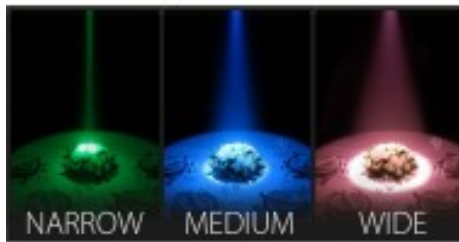

Zoom ajustable de 4° a 29°